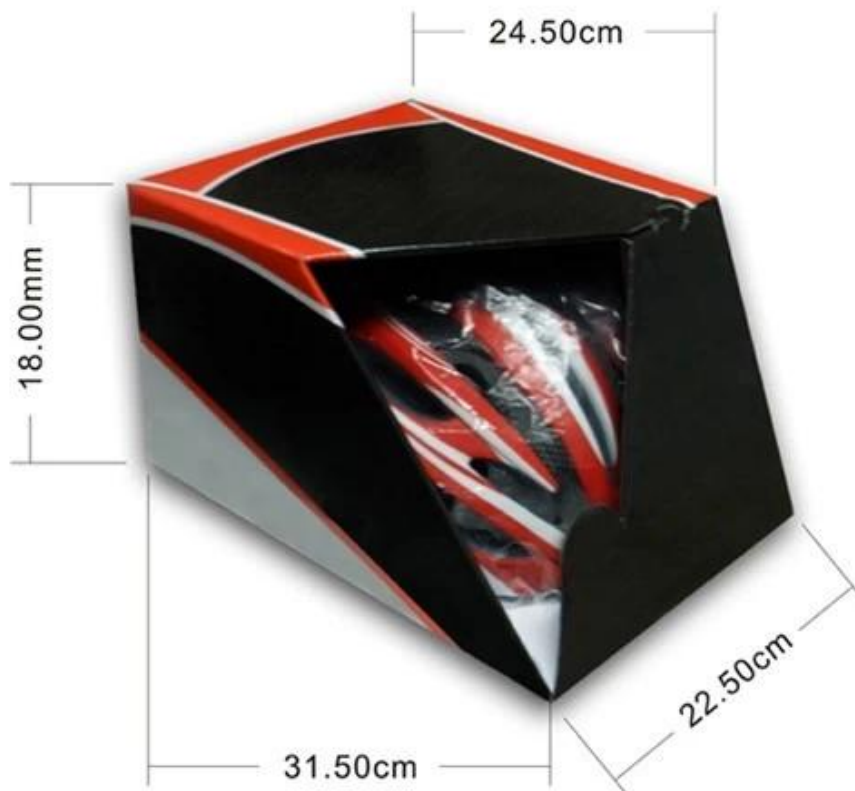

## Packaging

Items per Carton: 12 Pieces/Carton

Package Measurements: 73X58X35 cm

Gross Weight: 6.50 kg

Package Type: 1PCS/PP bag wth color box, 12 PCS PER BROWN CARTON

## O naší hlavice

Evropská maketou hlavy:

Oválného tvaru přilba je určen pro hlavu jezdce s rozměrem, který je podstatně fit pro Evropany.

Generic Hlavice:

Obecný makety hlavy přilba je určen kolo náhrada helma hlavy jezdce s rozměrem, který je o něco delší front-to-back než jeho měření ze strany na stranu.