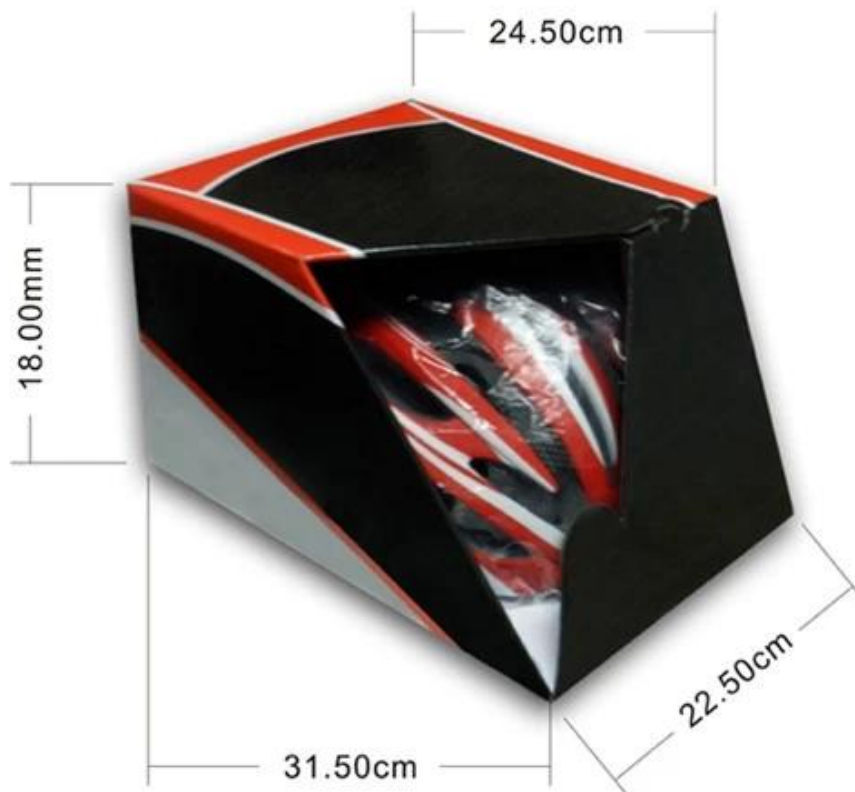

Bike Road Helmy Packagaing informace

játémy v kartonu: 12 ks / karton

Rozměry balení: 73X58X35 cm

Hrubá hmotnost: 6,50 kg

Typ balení: 1ks / PP sáček wth barva box, 12 ks v BROWN Krabička

Packaging

Items per Carton: 12 Pieces/Carton

Package Measurements: 73X58X35 cm

Gross Weight: 6.50 kg

Package Type: 1PCS/PP bag wth color box, 12 PCS PER BROWN CARTON

Obvod hlavy znalost lezení přilba:

Evropská maketou hlavy:

Oválného tvaru přilba je určen pro hlavu jezdce s rozměrem, který je podstatně fit pro Evropany.