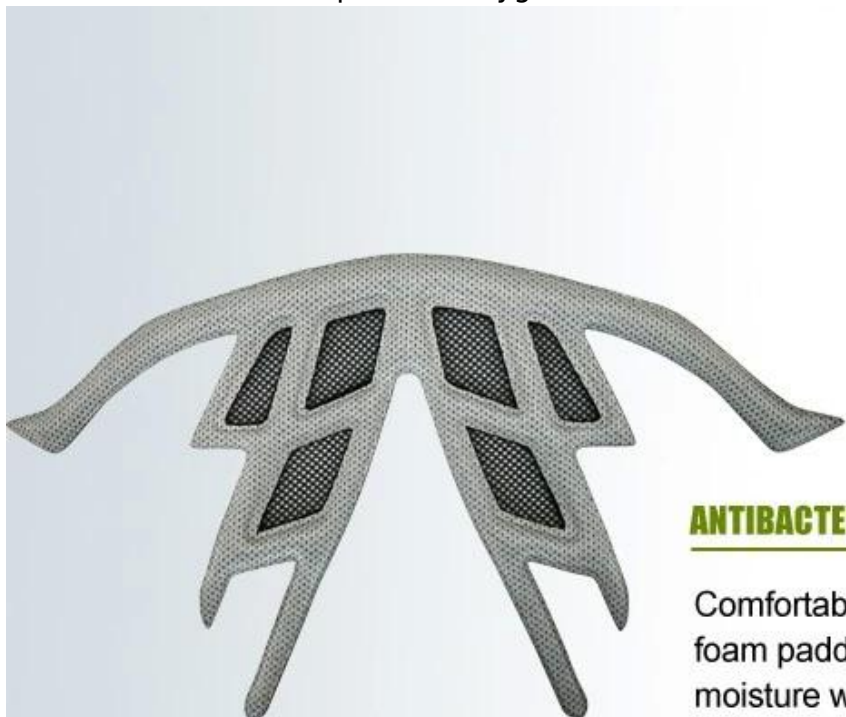

### **IN-MOLDED VISOR**

with well impact force absorption capability, as well as protect you from sunshine

Systém individuálního přizpůsobení hlavy: Dlouhý oválný tvar hlavy je určena pro hlavu jezdce s rozměrem, který je značně vhodný pro evropské děti.

### **INDIVIDUAL FIT HEAD SYSTEM**

A long oval shaped head form is designed for a rider's head with a dimension which is considerably fit for European kids.

Bezkonkurenční nastavení pro optimální komfort progresivní úpravy systému umožňuje přilbu dokonale a uživatelsky přívětivě vhodné na hlavu jezdce, což zaručuje klíčovou výhodu z hlediska bezpečnosti a pohodlí nositele s 3 funkčním výkonem.

### **UNRIVALLED ADJUSTMENT FOR OPTIMUM COMFORT**

Progressive adjusting system allows the helmet to perfectly and user-friendly fit on the rider's head, guaranteeing the crucial advantage in terms of safety and wearer comfort with 3 function performance

Antibakteriální vnitřní polstrování: Pohodlné, antibakteriální a prodyšné pěnové polstrování s mesh, zajišťuje lepší vlhkost a uvolňující účinek potu. Odnímatelný a omyvatelný design vedou k maximálnímu pohodlí a hygienu.