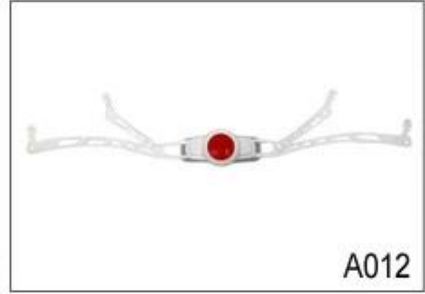

A008

A009

A010

A011

A012

Female Parts Options To Anchor Adjuster

T001

T002

T003

T004

T005

T006

Existují různé druhy vnitřních možností výplň látky.

EVA podložky: Je s uzavřenými buňkami a nepropustné pro vodu, má pružný pocit.

Mesh obložení: to může zabránit prachu a malý hmyz letět do přilby při divoké jízdě.