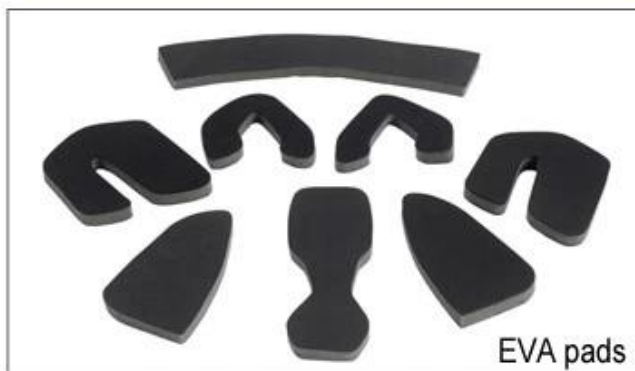

A008

A009

A010

A011

A012

Female Parts Options To Anchor Adjuster

T001

T002

T003

T004

T005

T006

Existují různé druhy vnitřních možností výplň látky.

EVA podložky: Je s uzavřenými buňkami a nepropustné pro vodu, má pružný pocit.

Mesh obložení: to může zabránit prachu a malý hmyz letět do přilby při divoké jízdě.

Nylonové podložky: antibakteriální a šetrné k pokožce, snadno se čistí.

Velvet podložky: velmi měkké a pohodlné pocit.

Zchladit max podložky: velmi high-end, může držet vlasy suché a chladné během jízdy.

Nízká kvalita podložky: snadno přerušeno po tření s vlasy, nepohodlné a teplé.

Inner Padding Fabric Options

EVA pads

Mesh pads

Nylon pads

Velvet pads

Cool max pads

Low quality pads