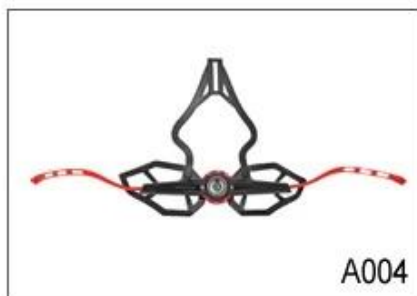

Specifikace Nejlepší silniční kolo helmy:

Model číslo.	AU-B088 nejlepší silniční kolo helmy
Materiál	EPS (expandovaného polystyrénu) + PC (polykarbonát) Shell
Osvědčení	CE EN1078
průduchy	21 větrací otvory
Barva	Pantone, přizpůsobené
Velikost / obvod hlavy	S / M (54-58CM) M / L (58-62CM)
Hmotnost	270g
vzorek čas	7 dní

Adjustment System Options

A001

A002

A003

A004

A005

A006

A007