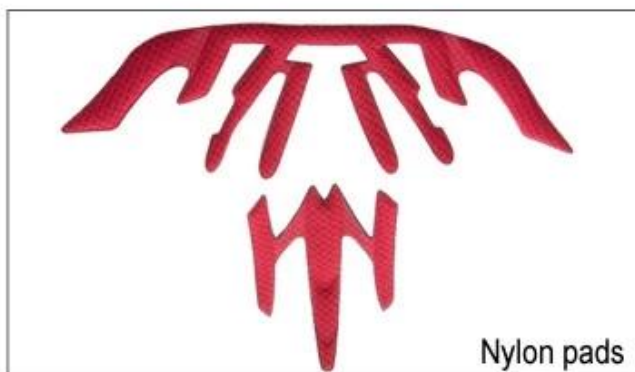

Nízká kvalita podložky: snadno přerušeno po tření s vlasy, nepohodlné a teplé.

Inner Padding Fabric Options

EVA pads

Mesh pads

Nylon pads

Velvet pads

Cool max pads

Low quality pads

Prodyšnost a pohodlí jsou mimořádně důležité, že je důvod, proč Manta nabízí Airlite popruhy, které jsou o 15% lehčí než standardní helmy páskem. Tetoron popruhy jsou lehčí, silnější a prodyšná než normální helmy popruh. Také se nepřilepí na obličej stejně snadno, kdy se teploty začnou stoupat. Fast Přizpůsobení systému popruhy lze snadno a plynule navržený tak, aby přesně tvaru hlavy. Přilba zůstává pevně na hlavě ve všech situacích a popruhů jsou vždy v nejlepší pozici.