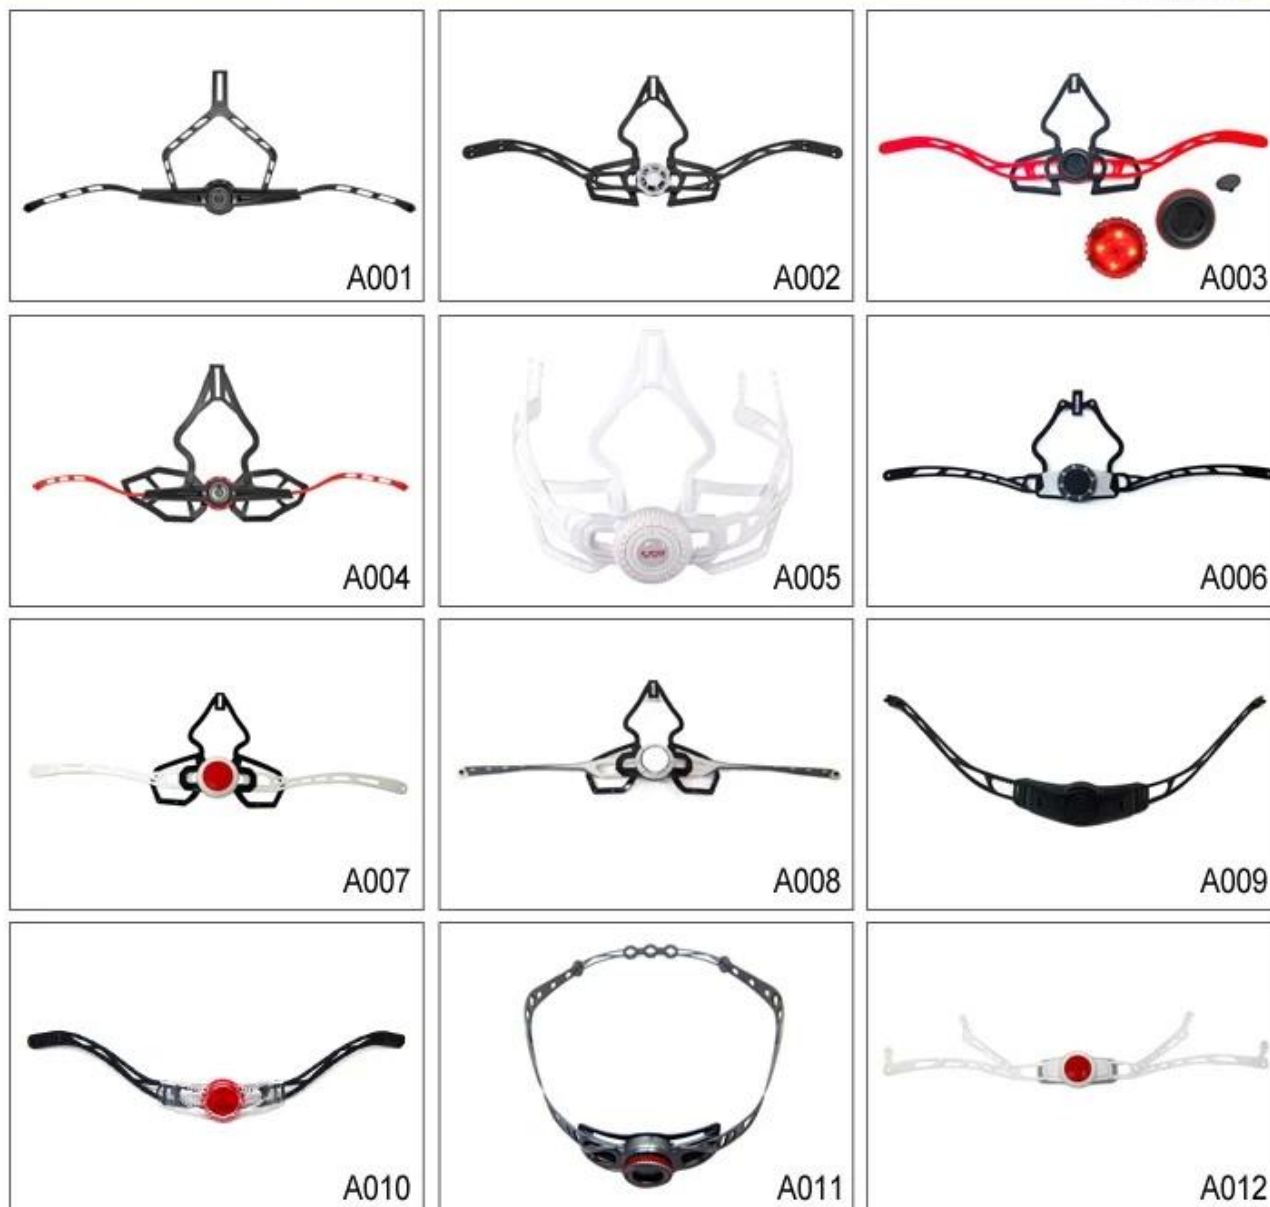

Nebudte překvapeni! Jako továrna s 23-letou R & D zkušeností, jsme vyvinuli sérii úprav pro různé helmy & v souladu s různými vzory přilbu najdete Up & Dolů pojistných událostí, Y tvar pojistných událostí, LED pojistných událostí, plná hlava pojistných událostí, transparentní pojistných událostí, integrovaný seřizovač, atd vše v naší továrně! A co víc, s cílem uspokojit svou poptávku značce, můžeme přidat logo nálepky nebo přizpůsobit své exkluzivní seřizovač dle Vašeho návrhu nebo nápad! Kombinace multi-color našich úprav je také jednou z jejich highlights. We slibují každý nastavení rotační kolečko je dobře vyrobené & Co. vám může poskytnout pohodlné & Stabilní montáž zážitek!

Adjustment System Options

Existují různé druhy vnitřních možností výplň látky.

EVA podložky: Je s uzavřenými buňkami a nepropustné pro vodu, má pružný pocit.

Mesh obložení: to může zabránit prachu a malý hmyz letět do přilby při divoké jízdě.

Nylonové podložky: antibakteriální a šetrné k pokožce, snadno se čistí.

Velvet podložky: velmi měkké a pohodlné pocit.

Zchladit max podložky: velmi high-end, může držet vlasy suché a chladné během jízdy.