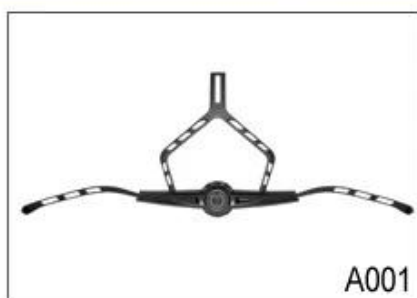

Buckle Options

ITW standard helmet buckle

Traditional helmet buckle

Patent self-developed magnetic buckle

Fidlock magnetic buckle

We can also customize various colors buckle.

Nebudte překvapeni! Jako továrna s 23-letou R & D zkušeností, jsme vyvinuli sérii úprav pro různé helmy & v souladu s různými vzory přilbu najdete Up & amp; Dolů pojistných událostí, Y tvar pojistných událostí, LED pojistných událostí, plná hlava pojistných událostí, transparentní pojistných událostí, integrovaný seřizovač, atd vše v naší továrně! A co víc, s cílem uspokojit svou poptávku značce, můžeme přidat logo nálepky nebo přizpůsobit své exkluzivní seřizovač dle Vašeho návrhu nebo nápad! Kombinace multi-color našich úprav je také jednou z jejich highlights. We slibují každý nastavení rotační kolečko je dobře vyrobené & Co. vám může poskytnout pohodlné & Stabilní montáž zážitek!

Adjustment System Options

A001

A002

A003

A004

A005

A006

A007