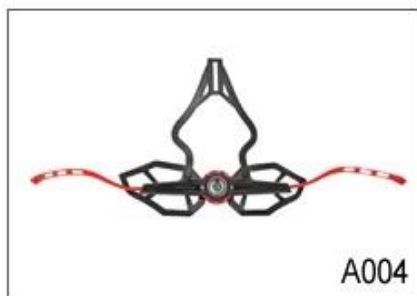

Konstrukce

In-Mold skořepina z polykarbonátu s EPS vložkou

Fit System

Aurora patent Adjustor

Větrání

20 větrací otvory, vnitřní channeling

Specifikace vtipné TT přilby kolo:

Model číslo.	AU-T02 zábavný TT helmy na kole
Materiál	EPS (expandovaného polystyrénu) + PC (polykarbonát) Shell + magneticky připevněn štít eye
Osvědčení	CE EN1078
průduchy	7 větrací otvory
Barva	Pantone, přizpůsobené
Velikost / obvod hlavy	S / M (54-58CM) M / L (58-62CM)
Hmotnost	235g
vzorek čas	7 dní
MOQ	100ks
Detaily o balících	PP sáček + individuální barevný box balení + mastercarton

Adjustment System Options

A001

A002

A003

A004

A005

A006

A007