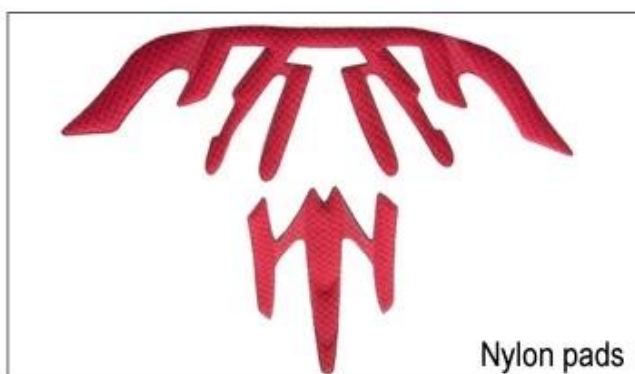

Nízká kvalita podložky: snadno přerušeno po tření s vlasy, nepohodlné a teplé.

Inner Padding Fabric Options

EVA pads

Mesh pads

Nylon pads

Velvet pads

Cool max pads

Low quality pads

Prodyšnost a pohodlí jsou mimořádně důležité, že je důvod, proč Manta nabízí Airlite popruhy, které jsou o 15% lehčí než standardní helmy páskem. Tetoron popruhy jsou lehčí, silnější a prodyšná než normální helmy popruh. Také se nepřilepí na obličej stejně snadno, kdy se teploty začnou stoupat. Fast Přizpůsobení systému popruhy lze snadno a plynule navrženy tak, aby přesně tvaru hlavy. Přilba zůstává pevně na hlavě ve všech situacích a popruhů jsou vždy v nejlepší pozici.