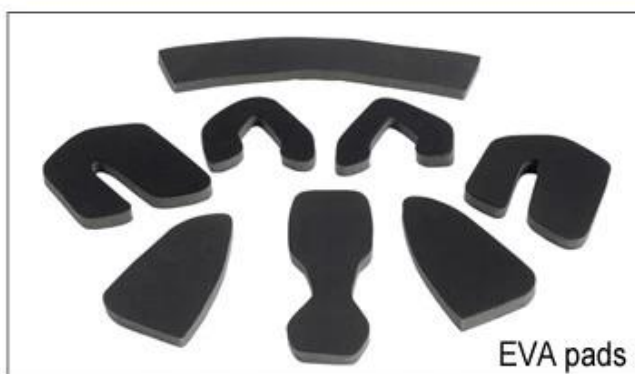

Adjustment System Options

A001

A002

A003

A004

A005

A006

A007

A008

A009

A010

A011

A012

Existují různé druhy vnitřních možností výplň látky.

EVA podložky: Je s uzavřenými buňkami a nepropustné pro vodu, má pružný pocit.

Mesh obložení: to může zabránit prachu a malý hmyz letět do přilby při divoké jízdě.

Nízká kvalita podložky: snadno přerušeno po tření s vlasy, nepohodlné a teplé.

Inner Padding Fabric Options

EVA pads

Mesh pads

Nylon pads

Velvet pads

Cool max pads

Low quality pads