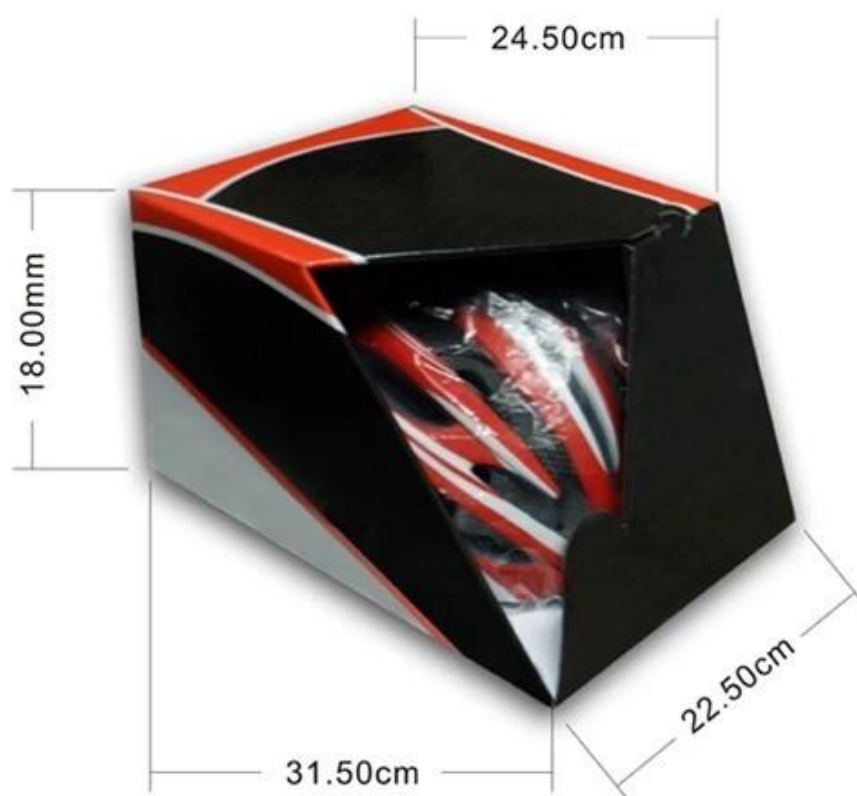

## Balení & Lodní doprava

Položky v kartonu: 12 ks / karton

Rozměry balení: 73X58X35 cm

Hrubá hmotnost: 6,50 kg

Typ balení: 1ks / PP sáček wth barva box, 12 ks v BROWN Krabička

## Packaging

Items per Carton: 12 Pieces/Carton

Package Measurements: 73X58X35 cm

Gross Weight: 6.50 kg

Package Type: 1PCS/PP bag wth color box, 12 PCS PER BROWN CARTON

I přesto, že jsme se zabývali každých prvky potřebné ke zvýšení tělesné struktury v designu, ale stále používají profesionální zařízení kontrolovat každých aspekty našeho výrobku! Naše moderní in-house testovací jízda na koni přílba laboratoř byla postavena podle EN1078, požadavky normy EN397, EN12492, CPSC, atd požadavků na testování. Předtím, než naše hromadná výroba nebo jej poslat na testovací organizace třetích stran, jsme kontrolovat kvalitu sami & ujistěte se, že jsou kvalifikovaní!