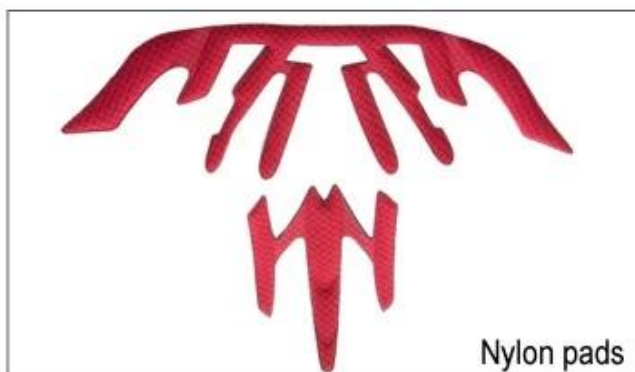

Nízká kvalita podložky: snadno přerušeno po tření s vlasy, nepohodlné a teplé.

## Inner Padding Fabric Options

EVA pads

Mesh pads

Nylon pads

Velvet pads

Cool max pads

Low quality pads

Prodyšnost a pohodlí jsou mimořádně důležité, že je důvod, proč Manta nabízí Airlite popruhy, které jsou o 15% lehčí než standardní helmy páskem. Tetoron popruhy jsou lehčí, silnější a prodyšná než normální helmy popruh. Také se nepřilepí na obličej stejně snadno, kdy se teploty začnou stoupat. Fast Přizpůsobení systému popruhy lze snadno a plynule navržený tak, aby přesně tvaru hlavy. Přilba zůstává pevně na hlavě ve všech situacích a popruhů jsou vždy v nejlepší pozici.