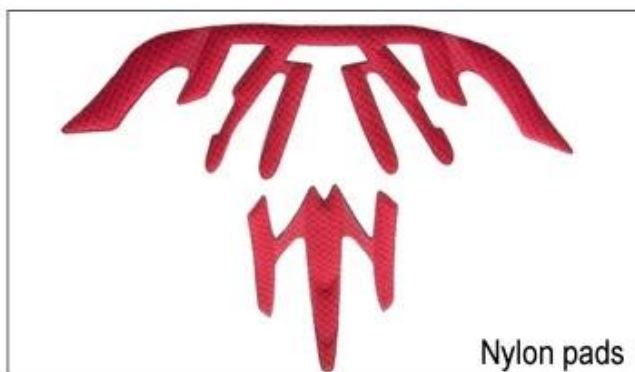

A008

A009

A010

A011

A012

Existují různé druhy vnitřních možností výplň látky.

EVA podložky: Je s uzavřenými buňkami a nepropustné pro vodu, má pružný pocit.

Mesh obložení: to může zabránit prachu a malý hmyz letět do přilby při divoké jízdě.

Nylonové podložky: antibakteriální a šetrné k pokožce, snadno se čistí.

Velvet podložky: velmi měkké a pohodlné pocit.

Zchladit max podložky: velmi high-end, může držet vlasy suché a chladné během jízdy.

Nízká kvalita podložky: snadno přerušeno po tření s vlasy, nepohodlné a teplé.

EVA pads

Mesh pads

Nylon pads

Velvet pads

Cool max pads

Low quality pads

Obvod hlavy znalost specializovaných přileb: