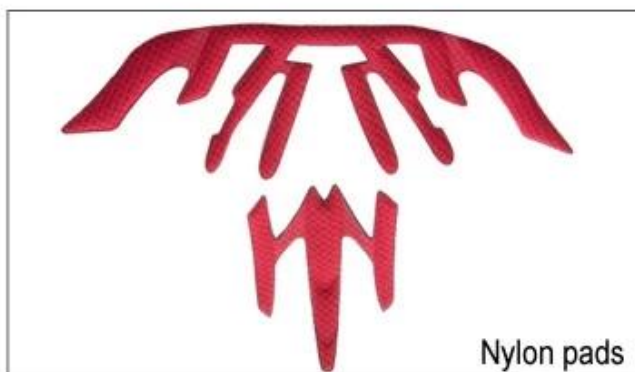

Obvod hlavy znalost specializovaných přileb:

Evropská maketou hlavy:

Oválného tvaru přilba je určen pro hlavu jezdce s rozměrem, který je podstatně fit pro Evropany.

Generic Hlavice:

Obecný makety hlavy přilba je určen pro jezdce hlavu s rozměrem, který je o něco delší front-to-back než jeho měření ze strany na stranu.

Asian Hlavice:

Kolo ve tvaru helmy je určen pro vedoucího jezdce s rozměrem, který je condierably vhodné pro Asiaty.