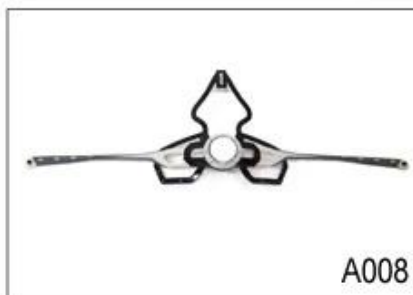

Specifikace cyklistické helmy uk:

Model číslo.	AU-B45
Materiál	EPS (expandovaného polystyrénu) + PC (polykarbonát) Shell + magneticky připevněn štít eye
Osvědčení	CE EN1078
průduchy	9 větrací otvory
Barva	Pantone, přizpůsobené
Velikost / obvod hlavy	S / M (54-58CM) M / L (58-62CM)
Hmotnost	270g
vzorek čas	7 dní
MOQ	300pcs
Detaily o balících	PP sáček + individuální barevný box balení + mastercarton

Adjustment System Options

A001

A002

A003

A004

A005

A006

A007