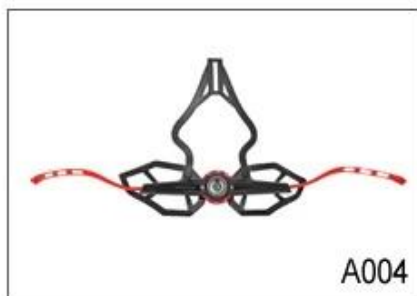

Specifikace cyklistické helmy uk:

Model číslo.	AU-B45
Materiál	EPS (expandovaného polystyrénu) + PC (polykarbonát) Shell + magneticky připevněn štít eye
Osvědčení	CE EN1078
průduchy	9 větrací otvory
Barva	Pantone, přizpůsobené
Velikost / obvod hlavy	S / M (54-58CM) M / L (58-62CM)
Hmotnost	270g
vzorek čas	7 dní
MOQ	300pcs
Detaily o balících	PP sáček + individuální barevný box balení + mastercarton

Adjustment System Options

A001

A002

A003

A004

A005

A006

A007