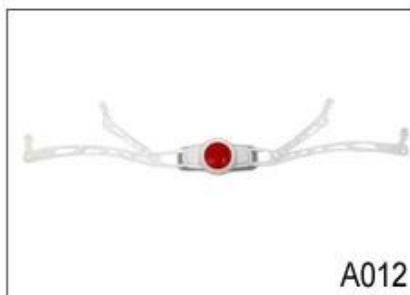

A008

A009

A010

A011

A012

Existují různé druhy vnitřních možností výplň látky.

EVA podložky: Je s uzavřenými buňkami a nepropustné pro vodu, má pružný pocit.

Mesh obložení: to může zabránit prachu a malý hmyz letět do přilby při divoké jízdě.