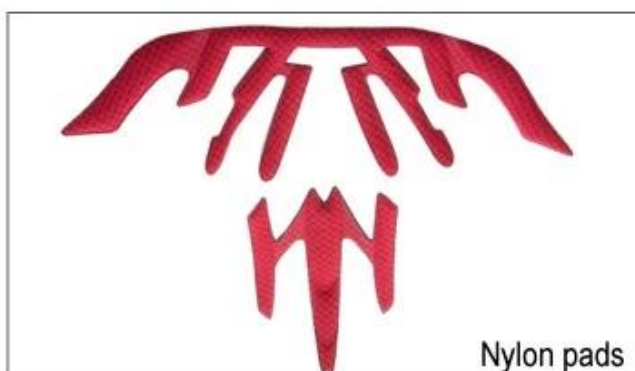

Nízká kvalita podložky: snadno přerušeno po tření s vlasy, nepohodlné a teplé.

## Inner Padding Fabric Options

EVA pads

Mesh pads

Nylon pads

Velvet pads

Cool max pads

Low quality pads

Prodyšnost a pohodlí jsou mimořádně důležité, že je důvod, proč Manta nabízí Airlite popruhy, které jsou o 15% lehčí než standardní helmy páskem. Tetoron popruhy jsou lehčí, silnější a prodyšná než normální helmy popruh. Také se nepřilepí na obličej stejně snadno, kdy se teploty začnou stoupat. Fast Přizpůsobení systému popruhy lze snadno a plynule navrženy tak, aby přesně tvaru hlavy. Přilba zůstává pevně na hlavě ve všech situacích a popruhů jsou vždy v nejlepší pozici.