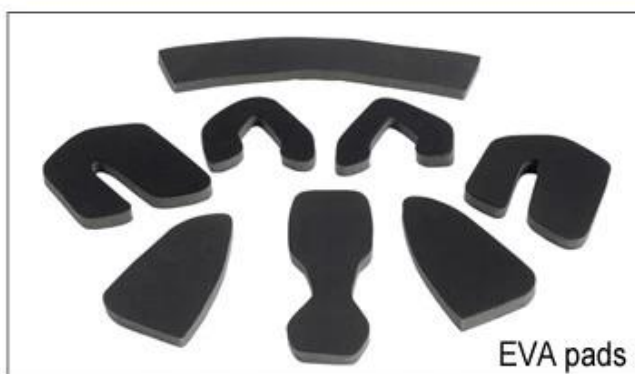

Inner Padding Fabric Options