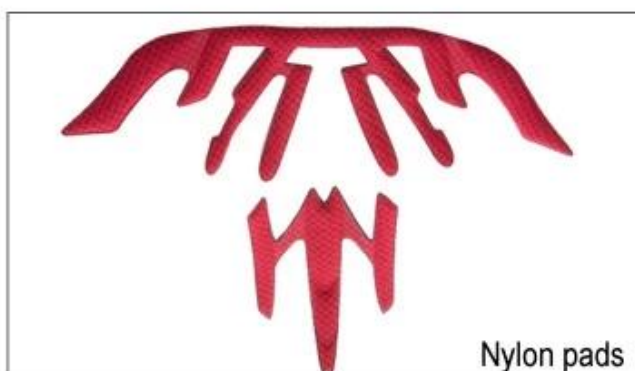

Nízká kvalita podložky: snadno přerušeno po tření s vlasy, nepohodlné a teplé.

## Inner Padding Fabric Options

EVA pads

Mesh pads

Nylon pads

Velvet pads

Cool max pads

Low quality pads

Prodyšnost a pohodlí jsou mimořádně důležité, že je důvod, proč Manta nabízí Airlite popruhy, které jsou o 15% lehčí než standardní helmy páskem. Tetoron popruhy jsou lehčí, silnější a prodyšná než normální helmy popruh. Také se nepřilepí na obličej stejně snadno, kdy se teploty začnou stoupat. Fast Přizpůsobení systému popruhy lze snadno a plynule navržený tak, aby přesně tvaru hlavy. Přilba zůstává pevně na hlavě ve všech situacích a popruhů jsou vždy v nejlepší pozici.