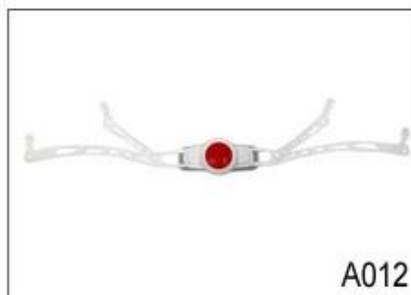

A008

A009

A010

A011

A012

Existují různé druhy vnitřních možností výplň látky.

EVA podložky: Je s uzavřenými buňkami a nepropustné pro vodu, má pružný pocit.

Mesh obložení: to může zabránit prachu a malý hmyz letět do přilby při divoké jízdě.