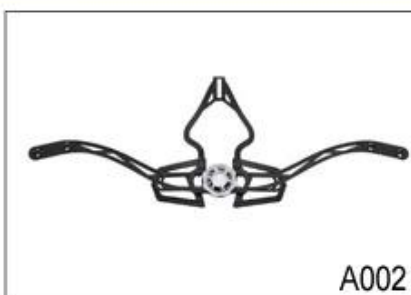

událostí, LED pojistných událostí, plná hlava pojistných událostí, transparentní pojistných událostí, integrovaný seřizovač, atd vše v naší továrně! A co víc, s cílem uspokojit svou poptávku značce, můžeme přidat logo nálepky nebo přizpůsobit své exkluzivní seřizovač dle Vašeho návrhu nebo nápad! Kombinace multi-color našich úprav je také jednou z jejích highlights. We slibují každý nastavení rotační kolečko je dobře vyrobené & Co. vám může poskytnout pohodlné & amp; Stabilní montáž zážitek!

Adjustment System Options

Existují různé druhy vnitřních možností výplň látky.

EVA podložky: Je s uzavřenými buňkami a nepropustné pro vodu, má pružný pocit.

Mesh obložení: to může zabránit prachu a malý hmyz letět do přilby při divoké jízdě.

Nylonové podložky: antibakteriální a šetrné k pokožce, snadno se čistí.

Velvet podložky: velmi měkké a pohodlné pocit.

Zchladit max podložky: velmi high-end, může držet vlasy suché a chladné během jízdy.

Nízká kvalita podložky: snadno přerušeno po tření s vlasy, nepohodlné a teplé.