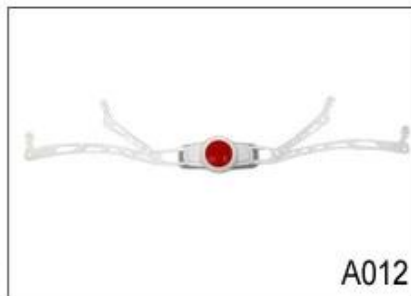

A008

A009

A010

A011

A012

Existují různé druhy vnitřních možností výplň látky.

EVA podložky: Je s uzavřenými buňkami a nepropustné pro vodu, má pružný pocit.

Mesh obložení: to může zabránit prachu a malý hmyz letět do přilby při divoké jízdě.