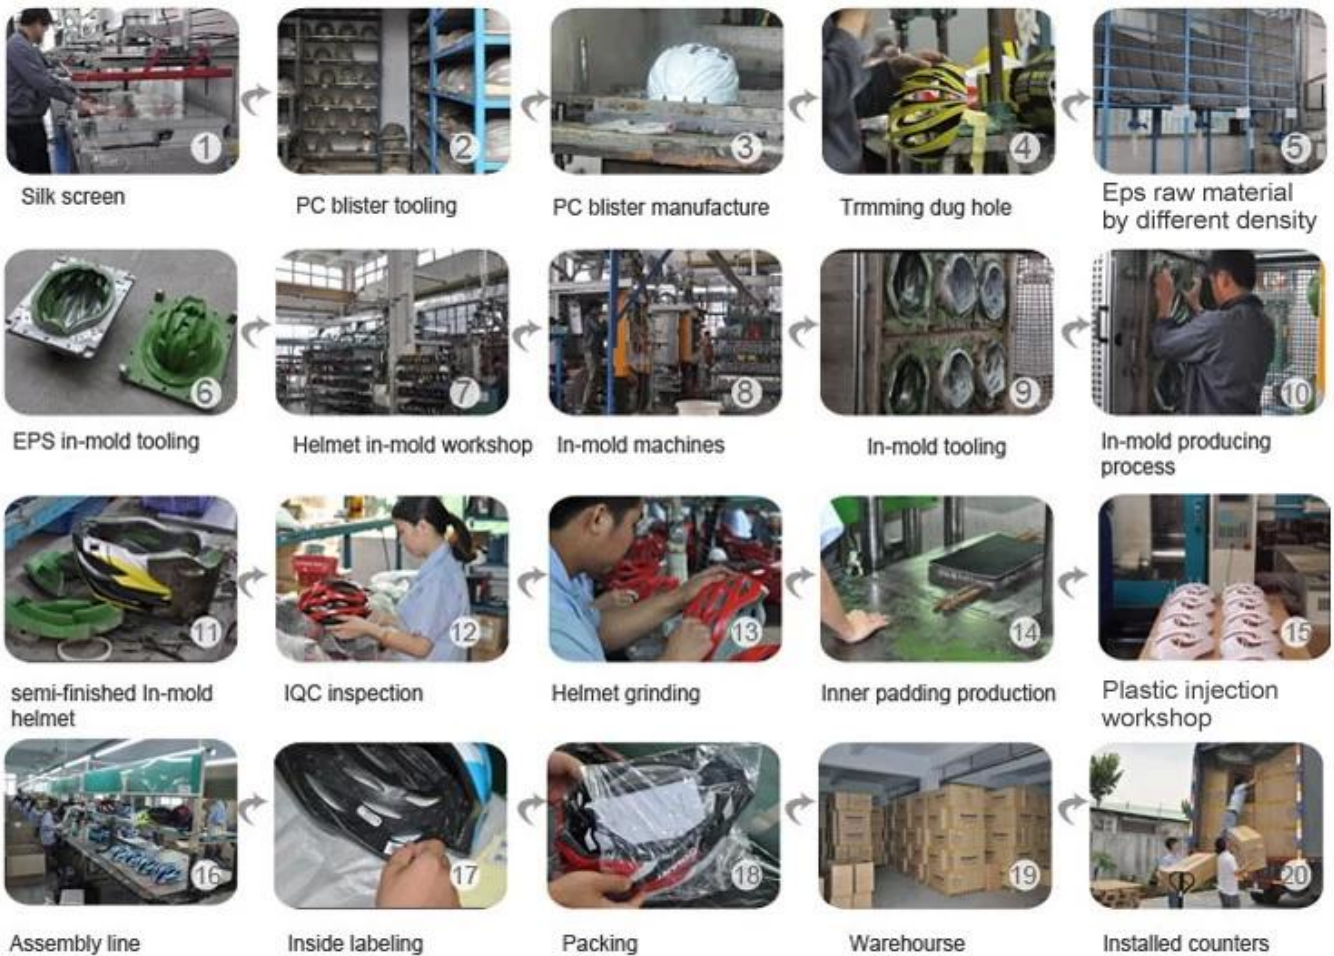

Production Procedure

PROČ NÁS:

Existuje několik výhod:

- -Kvalita: s prvotřídní produkty a systém managementu jakosti přísné
- -OEM a ODM: můžeme poskytnout OEM a ODM služby pro zákazníky
- -R & D tým: Professional a nezávislý technický tým
- -Cena: Máme vlastní výrobní linky, snížit cenu na minimum
- -Patent: Neustále vám představíme produkty patentovanou technologií
- -Služby: Perfektní servis, takže spokojenost