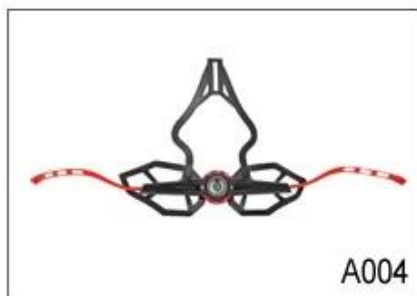

In-Mold skořepina z polykarbonátu s EPS vložkou

Fit System

Aurora patent Adjustor

Větrání

20 větrací otvory, vnitřní channeling

Specifikace silniční kolo přilbu:

Model číslo.	AU-SV555
Materiál	EPS (expandovaného polystyrénu) + PC (polykarbonát) Shell + magneticky připevněn štít eye
Osvědčení	CE EN1078
průduchy	21 větrací otvory
Barva	Pantone, přizpůsobené
Velikost / obvod hlavy	S / M (54-58CM) M / L (58-62CM)
Hmotnost	270g
vzorek čas	7 dní
MOQ	300pcs
Detaily o balících	PP sáček + individuální barevný box balení + mastercarton

Adjustment System Options

A001

A002

A003

A004

A005

A006

A007