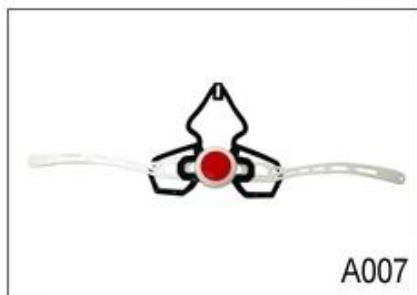

Konstrukce

In-Mold skořepina z polykarbonátu s EPS vložkou

Fit System

Aurora patent Adjustor

Větrání

20 větrací otvory, vnitřní channeling

Specifikace Nejlépe hodnocené cyklistické helmy:

Model číslo.	AU-B10
Materiál	EPS (expandovaného polystyrénu) + PC (polykarbonát) Shell + magneticky připevněn štít eye
Osvědčení	CE EN1078
průduchy	27 větrací otvory
Barva	Pantone, přizpůsobené
Velikost / obvod hlavy	S / M (54-58CM) M / L (58-62CM)
Hmotnost	270g
vzorek čas	7 dní
MOQ	300pcs
Detaily o balících	PP sáček + individuální barevný box balení + mastercarton

Adjustment System Options

A001

A002

A003

A004

A005

A006

A007