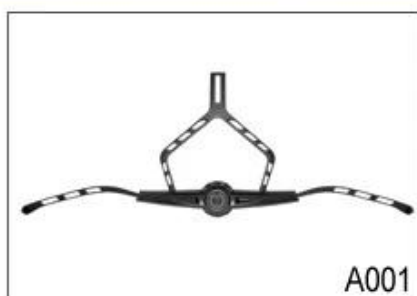

Adjustment System Options