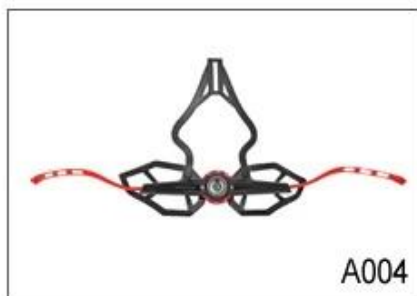

Konstrukce

In-Mold skořepina z polykarbonátu s EPS vložkou

Fit System

Aurora patent Adjustor

Větrání

20 větrací otvory, vnitřní channeling

Specifikace Nejlépe hodnocené cyklistické helmy:

Model číslo.	AU-B10
Materiál	EPS (expandovaného polystyrénu) + PC (polykarbonát) Shell + magneticky připevněn štít eye
Osvědčení	CE EN1078
průduchy	27 větrací otvory
Barva	Pantone, přizpůsobené
Velikost / obvod hlavy	S / M (54-58CM) M / L (58-62CM)
Hmotnost	270g
vzorek čas	7 dní
MOQ	300pcs
Detaily o balících	PP sáček + individuální barevný box balení + mastercarton

Adjustment System Options

A001

A002

A003

A004

A005

A006

A007