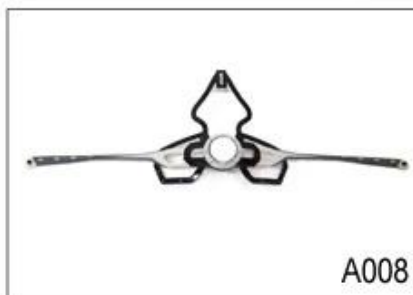

Konstrukce

In-Mold skořepina z polykarbonátu s EPS vložkou

Fit System

Aurora patent Adjustor

Větrání

20 větrací otvory, vnitřní channeling

Specifikace Nejlépe hodnocené cyklistické helmy:

Model číslo.	AU-B10
Materiál	EPS (expandovaného polystyrénu) + PC (polykarbonát) Shell + magneticky připevněn štít eye
Osvědčení	CE EN1078
průduchy	27 větrací otvory
Barva	Pantone, přizpůsobené
Velikost / obvod hlavy	S / M (54-58CM) M / L (58-62CM)
Hmotnost	270g
vzorek čas	7 dní
MOQ	300pcs
Detaily o balících	PP sáček + individuální barevný box balení + mastercarton

Adjustment System Options

A001

A002

A003

A004

A005

A006

A007