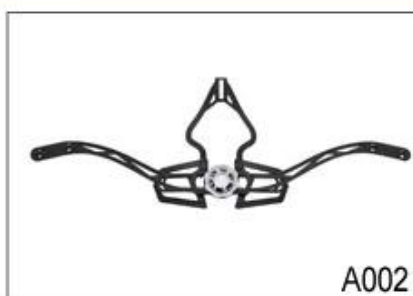

Adjustment System Options

Existují různé druhy vnitřních možností výplň látky.

EVA podložky: Je s uzavřenými buňkami a nepropustné pro vodu, má pružný pocit.

Mesh obložení: to může zabránit prachu a malý hmyz letět do přilby při divoké jízdě.

Nylonové podložky: antibakteriální a šetrné k pokožce, snadno se čistí.

Velvet podložky: velmi měkké a pohodlné pocit.

Zchladit max podložky: velmi high-end, může držet vlasy suché a chladné během jízdy.

Nízká kvalita podložky: snadno přerušeno po tření s vlasy, nepohodlné a teplé.