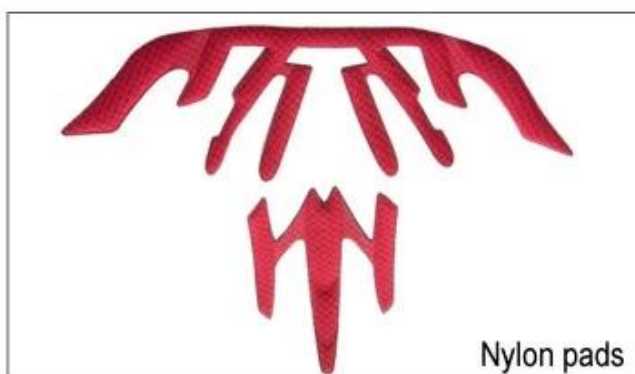

Nízká kvalita podložky: snadno přerušeno po tření s vlasy, nepohodlné a teplé.

## Inner Padding Fabric Options

EVA pads

Mesh pads

Nylon pads

Velvet pads

Cool max pads

Low quality pads

Prodyšnost a pohodlí jsou mimořádně důležité, že je důvod, proč Manta nabízí Airlite popruhy, které jsou o 15% lehčí než standardní helmy páskem. Tetoron popruhy jsou lehčí, silnější a prodyšná než normální helmy popruh. Také se nepřilepí na obličej stejně snadno, kdy se teploty začnou stoupat. Fast Přizpůsobení systému popruhy lze snadno a plynule navržený tak, aby přesně tvaru hlavy. Přilba zůstává pevně na hlavě ve všech situacích a popruhů jsou vždy v nejlepší pozici.