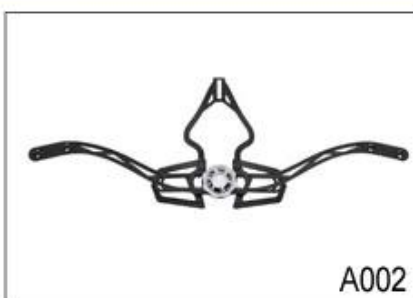

Adjustment System Options

Existují různé druhy vnitřních možností výplň látky.

EVA podložky: Je s uzavřenými buňkami a nepropustné pro vodu, má pružný pocit.

Mesh obložení: to může zabránit prachu a malý hmyz letět do přilby při divoké jízdě.

Nylonové podložky: antibakteriální a šetrné k pokožce, snadno se čistí.

Velvet podložky: velmi měkké a pohodlné pocit.

Zchladit max podložky: velmi high-end, může držet vlasy suché a chladné během jízdy.

Nízká kvalita podložky: snadno přerušeno po tření s vlasy, nepohodlné a teplé.