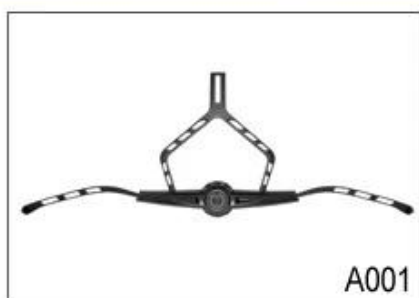

Adjustment System Options