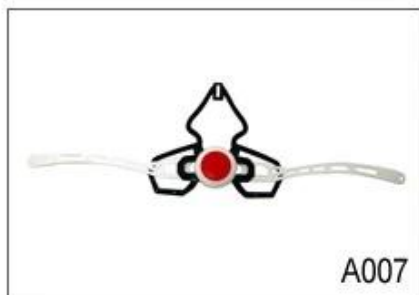

Specifikace nejlepších cyklistických přileb:

Model číslo.	AU-G1310 nejlepší cyklistické helmy
Materiál	In-mold EPS liner & amp; PC shell
Osvědčení	CE EN1078
průduchy	21air průduchy
Barva	Pantone, přizpůsobené
Velikost / obvod hlavy	S / M (54 až 58 cm); M / L (58 až 62 cm)
Hmotnost	220g
vzorek čas	7 dní
MOQ	300pcs
Detaily o balících	PP sáček + individuální barevný box balení + mastercarton

Adjustment System Options

A001

A002

A003

A004

A005

A006

A007