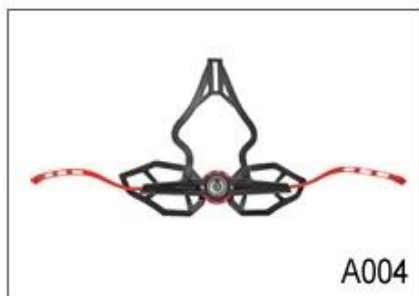

Specifikace nejlepších cyklistických přileb:

Model číslo.	AU-G1310 nejlepší cyklistické helmy
Materiál	In-mold EPS liner & amp; PC shell
Osvědčení	CE EN1078
průduchy	21air průduchy
Barva	Pantone, přizpůsobené
Velikost / obvod hlavy	S / M (54 až 58 cm); M / L (58 až 62 cm)
Hmotnost	220g
vzorek čas	7 dní
MOQ	300pcs
Detaily o balících	PP sáček + individuální barevný box balení + mastercarton

Adjustment System Options

A001

A002

A003

A004

A005

A006

A007