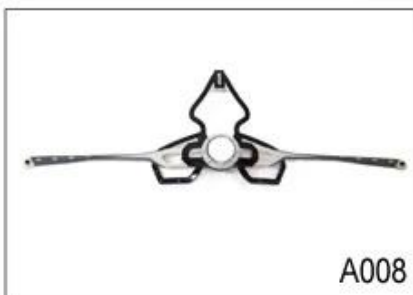

Specifikace nejlepších cyklistických přileb:

Model číslo.	AU-G1310 nejlepší cyklistické helmy
Materiál	In-mold EPS liner & amp; PC shell
Osvědčení	CE EN1078
průduchy	21air průduchy
Barva	Pantone, přizpůsobené
Velikost / obvod hlavy	S / M (54 až 58 cm); M / L (58 až 62 cm)
Hmotnost	220g
vzorek čas	7 dní
MOQ	300pcs
Detaily o balících	PP sáček + individuální barevný box balení + mastercarton

Adjustment System Options

A001

A002

A003

A004

A005

A006

A007