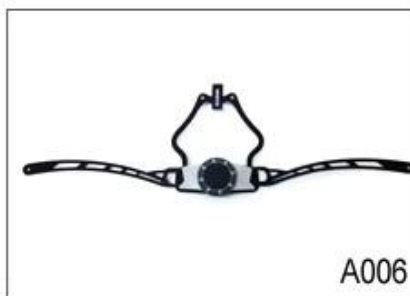

Specifikace nejlepších cyklistických přileb:

Model číslo.	AU-G1310 nejlepší cyklistické helmy
Materiál	In-mold EPS liner & amp; PC shell
Osvědčení	CE EN1078
průduchy	21air průduchy
Barva	Pantone, přizpůsobené
Velikost / obvod hlavy	S / M (54 až 58 cm); M / L (58 až 62 cm)
Hmotnost	220g
vzorek čas	7 dní
MOQ	300pcs
Detaily o balících	PP sáček + individuální barevný box balení + mastercarton

Adjustment System Options

A001

A002

A003

A004

A005

A006

A007