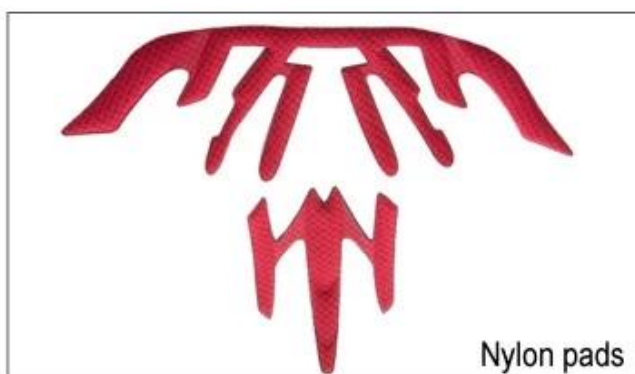

Nízká kvalita podložky: snadno přerušeno po tření s vlasy, nepohodlné a teplé.

Inner Padding Fabric Options

EVA pads

Mesh pads

Nylon pads

Velvet pads

Cool max pads

Low quality pads

Prodyšnost a pohodlí jsou mimořádně důležité, že je důvod, proč Manta nabízí Airlite popruhy, které jsou o 15% lehčí než standardní helmy páskem. Tetoron popruhy jsou lehčí, silnější a prodyšná než normální helmy popruh. Také se nepřilepí na obličej stejně snadno, kdy se teploty začnou stoupat. Fast Přizpůsobení systému popruhy lze snadno a plynule navržený tak, aby přesně tvaru hlavy. Přilba zůstává pevně na hlavě ve všech situacích a popruhů jsou vždy v nejlepší pozici.