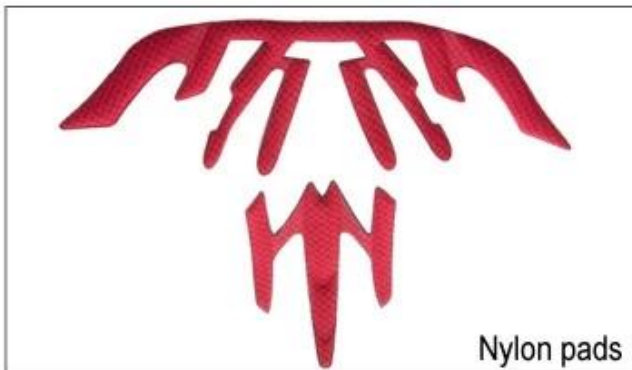

## Adjustment System Options

Es gibt verschiedene Arten von Innenpolsterung Stoff Optionen.

Eva Pads: Es ist geschlossene Zelle und undurchlässig für Wasser, hat elastisches Gefühl.

Mesh Pads: Es kann verhindern, dass Staub und kleine Insekten fliegen in den Helm während Wild Reiten.

Nylon-Pads: antibakterielle und hautfreundlich, leicht zu reinigen.

Samt Polster: sehr weiches und angenehmes Gefühl.

Cool Max Pads: sehr High-End, kann das Haar trocken und kühl während der Fahrt.

Niedrige Qualität Pads: einfach gebrochen nach Reibung mit Haaren, unbequem und heiß.

## Inner Padding Fabric Options

EVA pads

Mesh pads

Nylon pads

Velvet pads

Cool max pads

Low quality pads

Atmungsaktivität und Komfort sind extrem wichtig, das ist, warum die Manta verfügt über Luft-Lite-Riemen, die 15% leichter als ein Standard-Helm-Armband sind. Tetoron Riemen sind leichter, stärker und atmungsaktiver als ein normaler Helm Riemen. Sie auch nicht an das Gesicht kleben, wie leicht, wenn die Temperaturen zu erhöhen beginnen. Schnelles Anpassen des Systems das Gurtband kann einfach und kontinuierlich auf Ihre exakte Kopfform zugeschnitten werden. Der Helm bleibt in allen Situationen sicher am Kopf und die Gurtbänder sind immer in der besten Position.