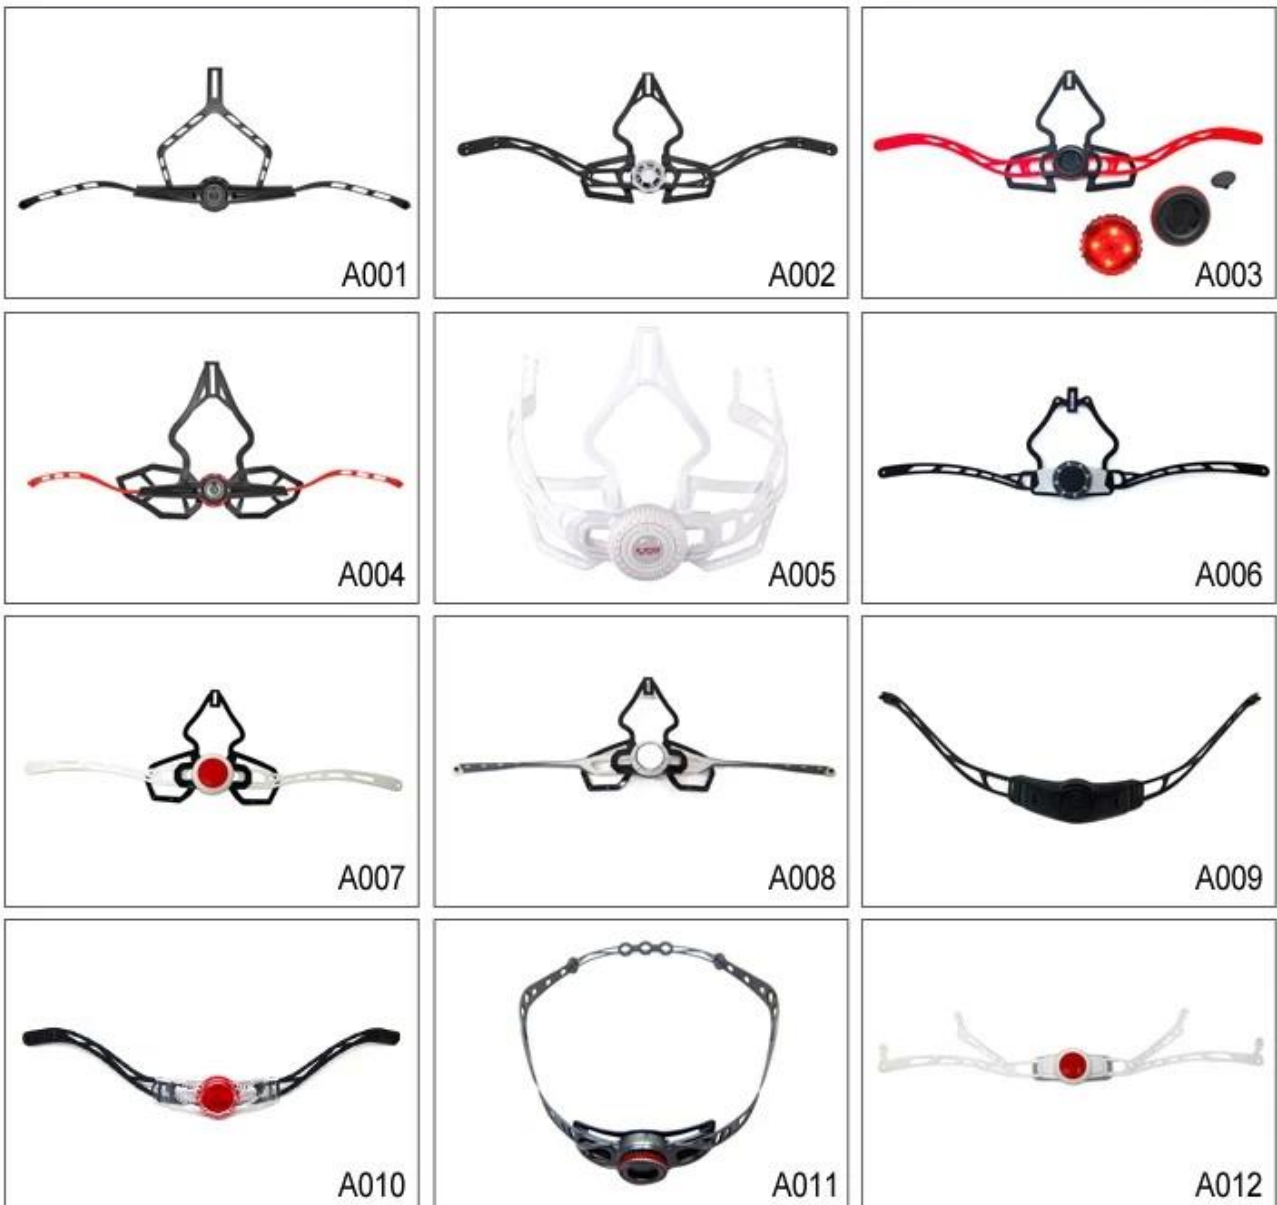

Adjustment System Options

Es gibt verschiedene Arten von Innenpolsterung Stoff Optionen.

Eva Pads: Es ist geschlossene Zelle und undurchlässig für Wasser, hat elastisches Gefühl.

Mesh Pads: Es kann verhindern, dass Staub und kleine Insekten fliegen in den Helm während Wild Reiten.

Nylon-Pads: antibakterielle und hautfreundlich, leicht zu reinigen.

Samt Polster: sehr weiches und angenehmes Gefühl.

Cool Max Pads: sehr High-End, kann das Haar trocken und kühl während der Fahrt.

Niedrige Qualität Pads: einfach gebrochen nach Reibung mit Haaren, unbequem und heiß.