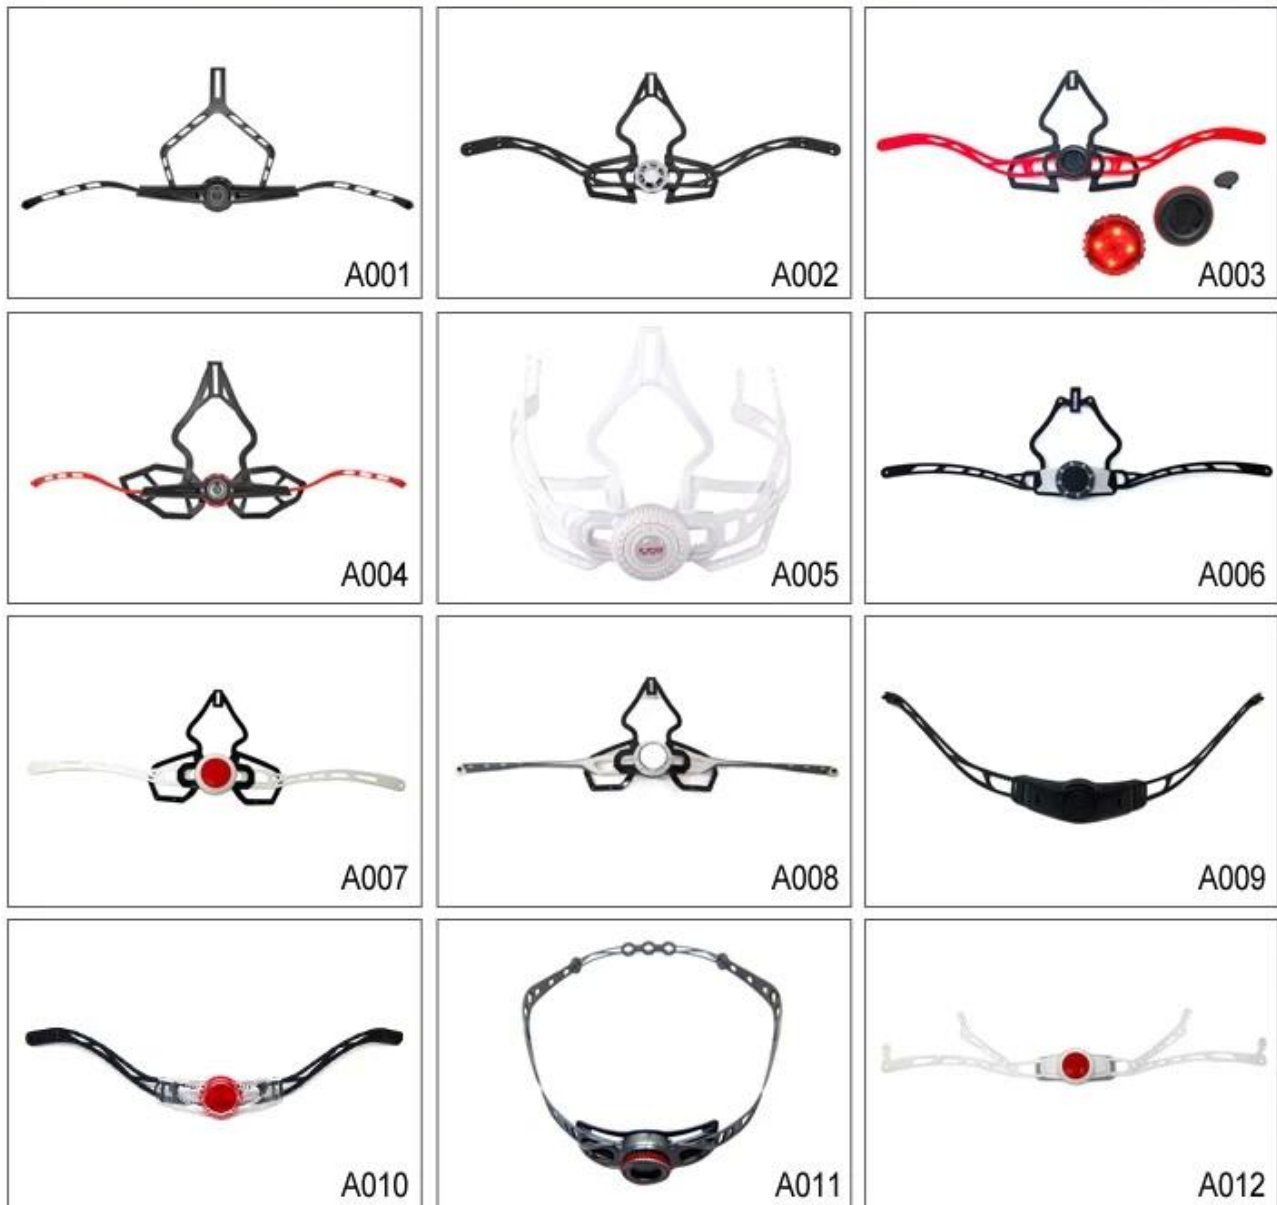

Adjustment System Options

Es gibt verschiedene Arten von inneren Polsterstoffoptionen.

EVA-Pads: Es ist geschlossenzellig und wasserundurchlässig, hat elastisches Gefühl.

Mesh-Pads: Es kann verhindert, dass Staub und kleines Insekt während des Wildreitens in den Helm fliegen.

Nylon-Pads: antibakteriell und hautfreundlich, leicht zu reinigen.

Samtkissen: Sehr weiches und komfortables Gefühl.

Cooler Max Pads: Sehr High-Ende, kann das Haar während des Reitens trocken und kühl halten.

Niedrige Qualitäts-Pads: leicht gebrochen nach Reibung mit Haaren, unbequem und heiß.