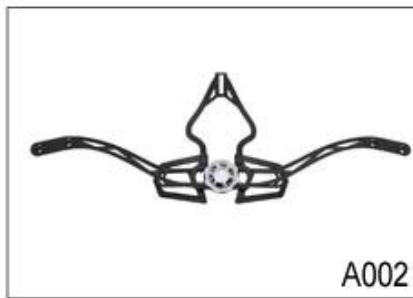

Adjustment System Options

Es gibt verschiedene Arten von Innenpolster Stoff Optionen.

EVA-Pads: Es ist mit geschlossenen Zellen und unempfindlich gegen Wasser, federnde Gefühl.

Mesh-Pads: es verhindern kann, Staub und kleine Insekten fliegen in den Helm während wilde Reiten.

Nylon-Pads: antibakteriell und hautfreundlich, leicht zu reinigen.

Velvet-Pads: sehr weich und angenehmes Gefühl.

Cool Max-Pads: sehr High-End kann halten das Haar trocken und kühl während der Fahrt.

Niedrige Qualität Pads: leicht nach Reibung mit Haaren, unbequem und heiß gebrochen.