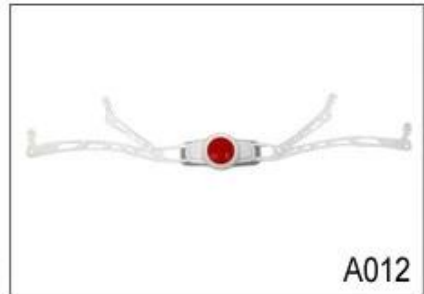

Farbe: Pantone

Zubehör: Kopfring Fit-System, schnelle Schnalle, PA Gurtband und abnehmbare Polster.

Die Spezifikation Leder Fahrradhelm:

Modell Nr.	AU-SV555 Leder Fahrradhelm
Stoff	EPS (expandiertem Polystyrol) + PC (Polycarbonat) Shell + magnetisch befestigt Augenschild
Zertifizierung	CE EN1078
Vents	21 Belüftungsöffnungen
Farbe	Pantone, besonders angefertigt
Größe / Kopfumfang	S / M (54-58cm) M / L (58-62cm)
Gewicht	270g
Beispielzeit	7 Tage
MOQ	300pcs
Paketdetails	PP Tasche + individuelle Farbkastenverpackung + mastercarton

A008

A009

A010

A011

A012

Es gibt verschiedene Arten von Innenpolster Stoff Optionen.

EVA-Pads: Es ist mit geschlossenen Zellen und unempfindlich gegen Wasser, federnde Gefühl.

Mesh-Pads: es verhindern kann, Staub und kleine Insekten fliegen in den Helm während wilde Reiten.

Inner Padding Fabric Options

EVA pads

Mesh pads

Nylon pads

Velvet pads

Cool max pads

Low quality pads

Atmungsaktivität und Komfort sind sehr wichtig, deshalb die Manta Airlite Riemen verfügt über die 15% leichter als ein Standard Helmriemen sind. Tetoron Riemen sind leichter, stabiler und atmungsaktiver als ein normaler Helm Band. Sie haften auch nicht auf das Gesicht so leicht, wenn die Temperaturen zu erhöhen beginnen. Schnell Adapting System Gurtband leicht und kontinuierlich exakt auf Ihre Kopfform abgestimmt. Der Helm bleibt sicher auf dem Kopf in allen Situationen und die Gurtband Riemen sind immer in der besten Position.