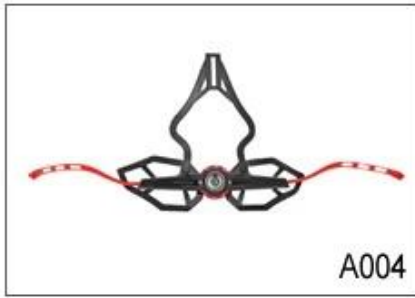

Farbe: Pantone

Zubehör: Kopfring Fit-System, schnelle Schnalle, PA Gurtband und abnehmbare Polster.

Die Spezifikation Leder Fahrradhelm:

Modell Nr.	AU-SV555 Leder Fahrradhelm
Stoff	EPS (expandiertem Polystyrol) + PC (Polycarbonat) Shell + magnetisch befestigt Augenschild
Zertifizierung	CE EN1078
Vents	21 Belüftungsöffnungen
Farbe	Pantone, besonders angefertigt
Größe / Kopfumfang	S / M (54-58cm) M / L (58-62cm)
Gewicht	270g
Beispielzeit	7 Tage
MOQ	300pcs
Paketdetails	PP Tasche + individuelle Farbkastenverpackung + mastercarton

Adjustment System Options

A001

A002

A003

A004

A005

A006

A007