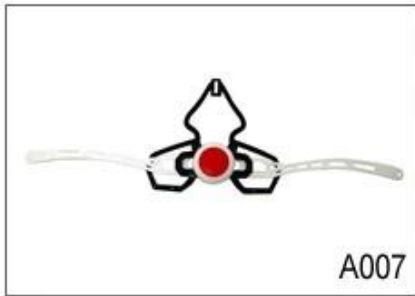

CE Leder Fahrradhelm, Fahrrad Hüte sv555

Die Details Leder Fahrradhelm:

- Gut belüftet, mit sehr Kühllufttunnel und zumutbar aero Form Design.
- Dreidimensionale Kanalanschlüsse: Diese Konstruktion ist sehr Luftwiderstandsbeiwert ist klein, in den Prozess des Reitens, die Menschen tragen mehr cool.
- In-Mould-Technologie. wenn der Helm durch den Aufprall, der gesamte Helm einheitliche Kraft.
- Die hohe Qualität umweltfreundliche hochtemperaturbeständige PC-Shell.
- Die hohe Dichte schwarz EPS-Material wird von American importiert,

Adjustment System Options

A001

A002

A003

A004

A005

A006

A007