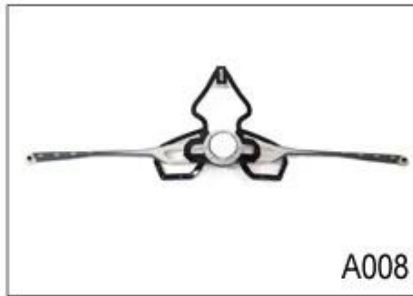

CE Leder Fahrradhelm, Fahrrad Hüte sv555

Die Details Leder Fahrradhelm:

- Gut belüftet, mit sehr Kühllufttunnel und zumutbar aero Form Design.
- Dreidimensionale Kanalanschlüsse: Diese Konstruktion ist sehr Luftwiderstandsbeiwert ist klein, in den Prozess des Reitens, die Menschen tragen mehr cool.
- In-Mould-Technologie. wenn der Helm durch den Aufprall, der gesamte Helm einheitliche Kraft.
- Die hohe Qualität umweltfreundliche hochtemperaturbeständige PC-Shell.
- Die hohe Dichte schwarz EPS-Material wird von American importiert,

Farbe: Pantone

Zubehör: Kopfring Fit-System, schnelle Schnalle, PA Gurtband und abnehmbare Polster.

Die Spezifikation Leder Fahrradhelm:

Modell Nr.	AU-SV555 Leder Fahrradhelm
Stoff	EPS (expandiertem Polystyrol) + PC (Polycarbonat) Shell + magnetisch befestigt Augenschild
Zertifizierung	CE EN1078
Vents	21 Belüftungsöffnungen
Farbe	Pantone, besonders angefertigt
Größe / Kopfumfang	S / M (54-58cm) M / L (58-62cm)
Gewicht	270g
Beispielzeit	7 Tage
MOQ	300pcs
Paketdetails	PP Tasche + individuelle Farbkastenverpackung + mastercarton

Adjustment System Options

A001

A002

A003

A004

A005

A006

A007