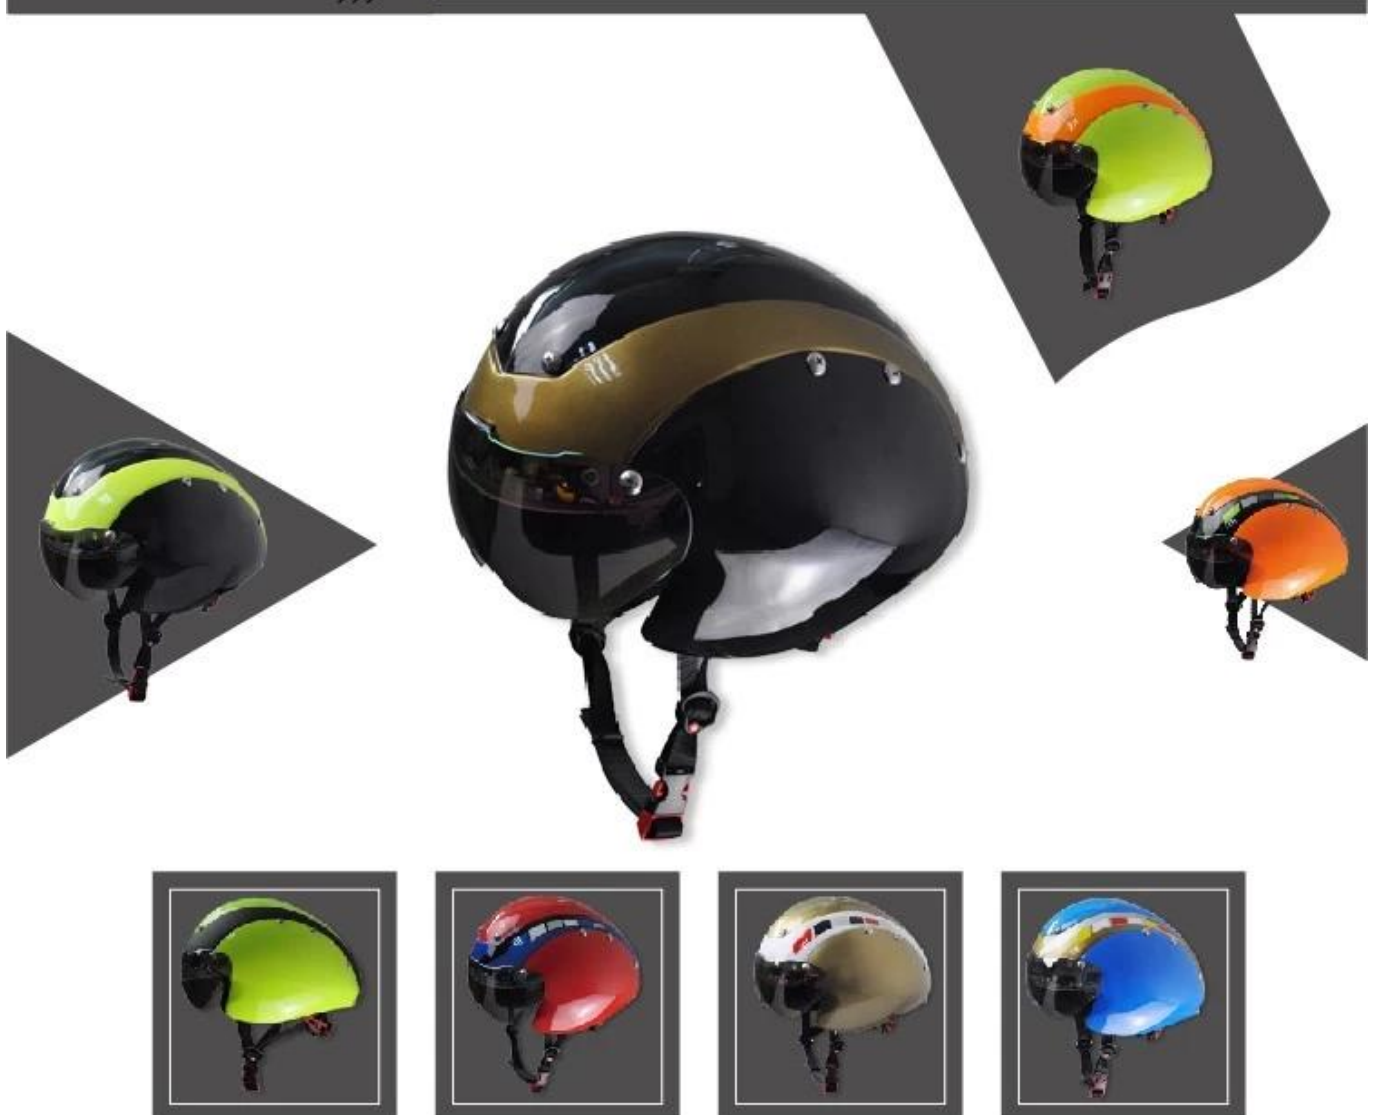

**EPS TT Bike Helm mit Brille, Short-Tail Time Trial  
Fahrrad Helm, TT Aero Track Radfahren Helm.**  
**Aurora-Ihr China Helm Experte, Alibaba highly Helm  
empfohlener Lieferant.**

**Produkteigenschaften von TT Bike Helm.**

1. dicker PC-Schale, Schutz würde scharf erhöht werden.
2. High Density Gray EPS Material, leichtes Gewicht, Schock Widerstand, bieten zuverlässigen Schutz.
3. mit Anpassung Schwitzkasten Schnalle, PA Webbing, waschbar Pads.
4. Futter-Pad ausgestattet mit Hot-Press-Technologie.
5. [Wir sind ein direkter Helm Hersteller, mit unabhängigen FuE-Fähigkeiten.](#)

**Fotos von TT Bike Helm.**

Different color shows >>>

## Produktdetails von TT Bike Helm.

Element	Feature	Optional
1. Produktname	<a href="#">Time Trial Helm</a>	Causal Helm, Rennrad Helm
2. Modellnummer	Au-T01	
3. Material	PC + EPS in Mold FiveCast, Adjustment Rubber Knob, Nylon Chin Strap und ITW Schnalle, headkey headring	EPS Gray Material, EPS + PC Inmould Helm, verstellbarer Kinn Gurt mit Quick-Release Schnalle; Einstellung der hinteren Sperre; kühle bequeme Pads EPS graues Material, EPS + PC Inmould Helm, verstellbarer Kinn Gurt mit Quick-Release Schnalle; Einstellung der hinteren Sperre; kühle bequeme Pads-siehe mehr unter: <a href="http://www.aurorasport.com/bicycle-helmet/193.html#sthash.j25DBJel.dpuf">http://www.aurorasport.com/bicycle-helmet/193.html#sthash.j25DBJel.dpuf</a>
4. Schutzbrille	schwarz oder weiß	
5. Farbe	jede Pantone Color	jede Pantone Color
6. Grösse	S/M (54-58 cm) M/L (58-62 cm)	Standardgröße für Erwachsene oder Kinder
7. Logo	Aufkleber drucken, Wasserzeichen, Hitze-Übertragung, etc.	
8. MOQ	500 PCs jede Farbe nicht weniger als 300PCS	
9. Karton-Größe	73 * 58 * 35 cm	