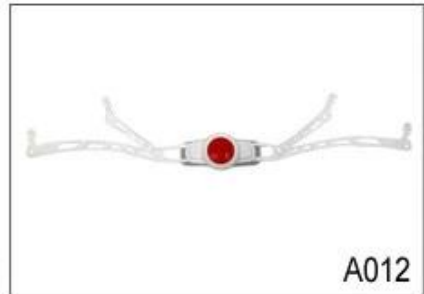

A008

A009

A010

A011

A012

Es gibt verschiedene Arten von Innenpolster Stoff Optionen.

EVA-Pads: Es ist mit geschlossenen Zellen und unempfindlich gegen Wasser, federnde Gefühl.

Mesh-Pads: es verhindern kann, Staub und kleine Insekten fliegen in den Helm während wilde Reiten.

## Inner Padding Fabric Options

EVA pads

Mesh pads

Nylon pads

Velvet pads

Cool max pads

Low quality pads

Atmungsaktivität und Komfort sind sehr wichtig, deshalb die Manta Airlite Riemen verfügt über die 15% leichter als ein Standard Helmriemen sind. Tetoron Riemen sind leichter, stabiler und atmungsaktiver als ein normaler Helm Band. Sie haften auch nicht auf das Gesicht so leicht, wenn die Temperaturen zu erhöhen beginnen. Schnell Adapting System Gurtband leicht und kontinuierlich exakt auf Ihre Kopfform abgestimmt. Der Helm bleibt sicher auf dem Kopf in allen Situationen und die Gurtband Riemen sind immer in der besten Position.