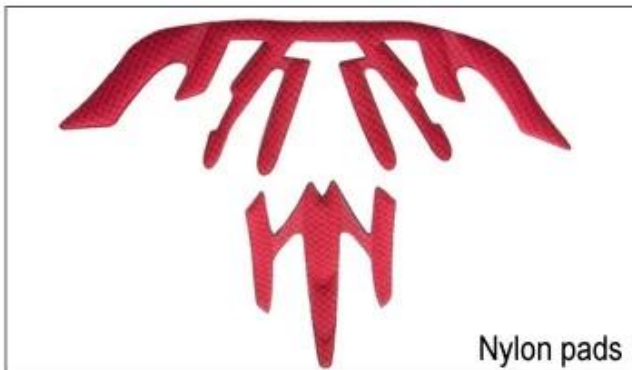

Adjustment System Options

Es gibt verschiedene Arten von Innenpolster Stoff Optionen.

EVA-Pads: Es ist mit geschlossenen Zellen und unempfindlich gegen Wasser, federnde Gefühl.

Mesh-Pads: es verhindern kann, Staub und kleine Insekten fliegen in den Helm während wilde Reiten.

Nylon-Pads: antibakteriell und hautfreundlich, leicht zu reinigen.

Velvet-Pads: sehr weich und angenehmes Gefühl.

Cool Max-Pads: sehr High-End kann halten das Haar trocken und kühl während der Fahrt.

Niedrige Qualität Pads: leicht nach Reibung mit Haaren, unbequem und heiß gebrochen.

Inner Padding Fabric Options

EVA pads

Mesh pads

Nylon pads

Velvet pads

Cool max pads

Low quality pads

Atmungsaktivität und Komfort sind sehr wichtig, deshalb die Manta Airlite Riemen verfügt über die 15% leichter als ein Standard Helmriemen sind. Tetoron Riemen sind leichter, stabiler und atmungsaktiver als ein normaler Helm Band. Sie haften auch nicht auf das Gesicht so leicht, wenn die Temperaturen zu erhöhen beginnen. Schnell Adapting System Gurtband leicht und kontinuierlich exakt auf Ihre Kopfform abgestimmt. Der Helm bleibt sicher auf dem Kopf in allen Situationen und die Gurtband Riemen sind immer in der besten Position.