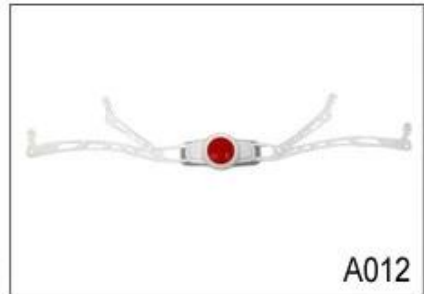

Die Spezifikation der Rennrad-Helm Bewertungen

Eigenschaften

Optischer Schirm w / magnetische Befestigung, Windkanal Aided Design, abnehmbarer / waschbarer

Komfortpolsterung, Featherweight Gurtband mit Slimline Schnalle.

A008

A009

A010

A011

A012

Es gibt verschiedene Arten von Innenpolster Stoff Optionen.

EVA-Pads: Es ist mit geschlossenen Zellen und unempfindlich gegen Wasser, federnde Gefühl.

Mesh-Pads: es verhindern kann, Staub und kleine Insekten fliegen in den Helm während wilde Reiten.

Inner Padding Fabric Options

EVA pads

Mesh pads

Nylon pads

Velvet pads

Cool max pads

Low quality pads

Atmungsaktivität und Komfort sind sehr wichtig, deshalb die Manta Airlite Riemen verfügt über die 15% leichter als ein Standard Helmriemen sind. Tetoron Riemen sind leichter, stabiler und atmungsaktiver als ein normaler Helm Band. Sie haften auch nicht auf das Gesicht so leicht, wenn die Temperaturen zu erhöhen beginnen. Schnell Adapting System Gurtband leicht und kontinuierlich exakt auf Ihre Kopfform abgestimmt. Der Helm bleibt sicher auf dem Kopf in allen Situationen und die Gurtband Riemen sind immer in der besten Position.