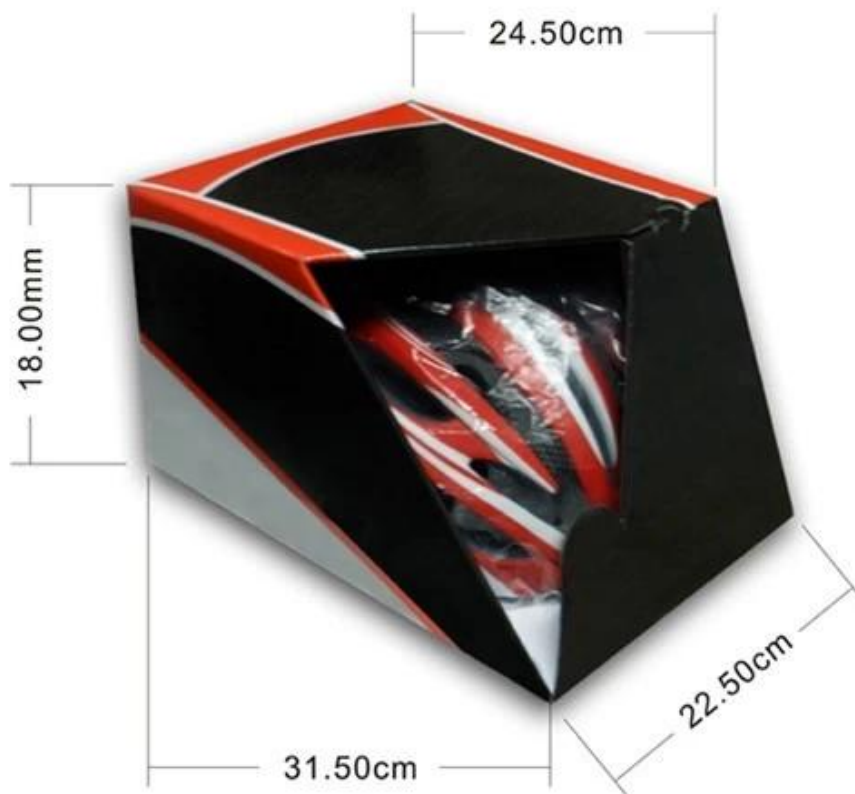

Verpackung: 1PCS / PP Beutel wth internationale Reithelme Farbenkasten, 12 Stück je braunen Karton

Packaging

Items per Carton: 12 Pieces/Carton

Package Measurements: 73X58X35 cm

Gross Weight: 6.50 kg

Package Type: 1PCS/PP bag wth color box, 12 PCS PER BROWN CARTON