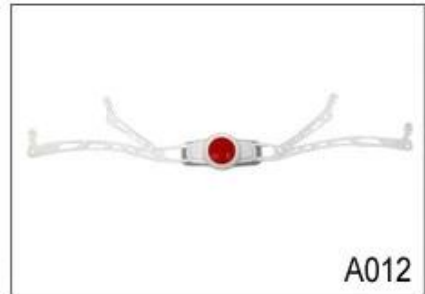

A008

A009

A010

A011

A012

Es gibt verschiedene Arten von Innenpolster Stoff Optionen.

EVA-Pads: Es ist mit geschlossenen Zellen und unempfindlich gegen Wasser, federnde Gefühl.

Mesh-Pads: es verhindern kann, Staub und kleine Insekten fliegen in den Helm während wilde Reiten.

Inner Padding Fabric Options

EVA pads

Mesh pads

Nylon pads

Velvet pads

Cool max pads

Low quality pads

Atmungsaktivität und Komfort sind sehr wichtig, deshalb die Manta Airlite Riemen verfügt über die 15% leichter als ein Standard Helmriemen sind. Tetoron Riemen sind leichter, stabiler und atmungsaktiver als ein normaler Helm Band. Sie haften auch nicht auf das Gesicht so leicht, wenn die Temperaturen zu erhöhen beginnen. Schnell Adapting System Gurtband leicht und kontinuierlich exakt auf Ihre Kopfform abgestimmt. Der Helm bleibt sicher auf dem Kopf in allen Situationen und die Gurtband Riemen sind immer in der besten Position.