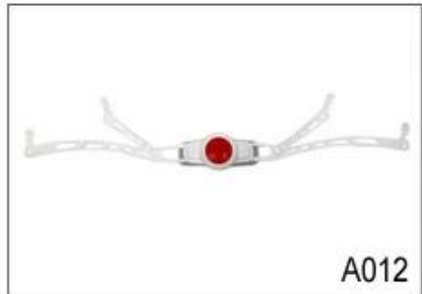

A008

A009

A010

A011

A012

Es gibt verschiedene Arten von Innenpolster Stoff Optionen.

EVA-Pads: Es ist mit geschlossenen Zellen und unempfindlich gegen Wasser, federnde Gefühl.

Mesh-Pads: es verhindern kann, Staub und kleine Insekten fliegen in den Helm während wilde Reiten.

Inner Padding Fabric Options

EVA pads

Mesh pads

Nylon pads

Velvet pads

Cool max pads

Low quality pads

Atmungsaktivität und Komfort sind sehr wichtig, deshalb die Manta Airlite Riemen verfügt über die 15% leichter als ein Standard Helmriemen sind. Tetoron Riemen sind leichter, stabiler und atmungsaktiver als ein normaler Helm Band. Sie haften auch nicht auf das Gesicht so leicht, wenn die Temperaturen zu erhöhen beginnen. Schnell Adapting System Gurtband leicht und kontinuierlich exakt auf Ihre Kopfform abgestimmt. Der Helm bleibt sicher auf dem Kopf in allen Situationen und die Gurtband Riemen sind immer in der besten Position.