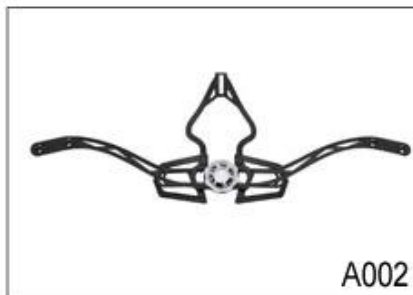

Adjustment System Options

Es gibt verschiedene Arten von Innenpolster Stoff Optionen.

EVA-Pads: Es ist mit geschlossenen Zellen und unempfindlich gegen Wasser, federnde Gefühl.

Mesh-Pads: es verhindern kann, Staub und kleine Insekten fliegen in den Helm während wilde Reiten.

Nylon-Pads: antibakteriell und hautfreundlich, leicht zu reinigen.

Velvet-Pads: sehr weich und angenehmes Gefühl.

Cool Max-Pads: sehr High-End kann halten das Haar trocken und kühl während der Fahrt.

Niedrige Qualität Pads: leicht nach Reibung mit Haaren, unbequem und heiß gebrochen.