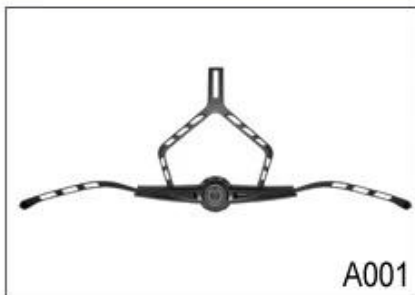

Adjustment System Options