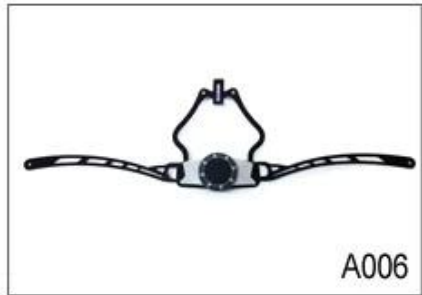

Die Spezifikation des red bull Mountainbike Helm:

Modell Nr.	AU-B06 red bull Mountainbike Helm
Stoff	In-mold EPS Liner & amp; PC-Shell
Zertifizierung	CE EN1078
Vents	25 Belüftungsöffnungen
Farbe	Pantone, besonders angefertigt
Größe / Kopfumfang	S / M (54-58cm); M / L (58-62cm)
Gewicht	235g
Beispielzeit	7 Tage
MOQ	300pcs
Paketdetails	PP Tasche + individuelle Farbkastenverpackung + mastercarton

Adjustment System Options

A001

A002

A003

A004

A005

A006

A007