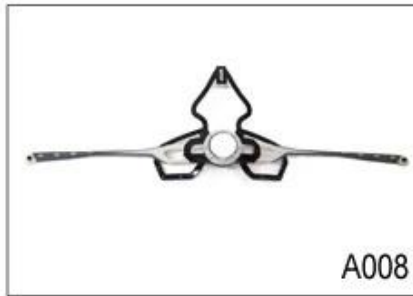

Die Spezifikation des red bull Mountainbike Helm:

Modell Nr.	AU-B06 red bull Mountainbike Helm
Stoff	In-mold EPS Liner & amp; PC-Shell
Zertifizierung	CE EN1078
Vents	25 Belüftungsöffnungen
Farbe	Pantone, besonders angefertigt
Größe / Kopfumfang	S / M (54-58cm); M / L (58-62cm)
Gewicht	235g
Beispielzeit	7 Tage
MOQ	300pcs
Paketdetails	PP Tasche + individuelle Farbkastenverpackung + mastercarton

Adjustment System Options

A001

A002

A003

A004

A005

A006

A007