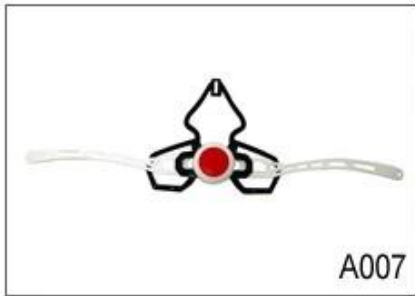

Troy Lee mtb Helme, Katze Fahrradhelm B06

New stylish MTB bicycle helmet with CE

CE Certificated
Size: S/M;M/L;L/XL
Weight: 230g

Die Details red bull Mountainbike Helm:

- Gut belüftet, mit sehr Kühllufttunnel und zumutbar aero Form Design.
- Dreidimensionale Kanalanschlüsse: Diese Konstruktion ist sehr Luftwiderstandsbeiwert ist klein, in den Prozess des Reitens, die Menschen tragen mehr cool.
- In-Mould-Technologie. wenn der Helm durch den Aufprall, der gesamte Helm einheitliche Kraft.
- Die hohe Qualität umweltfreundliche hochtemperaturbeständige PC-Shell.
- Die hohe Dichte schwarz EPS-Material wird von American importiert,
- 360 ° Größe Verstellsysteme, Anti-Schlupfregelung Taste können Sie eine stabile und Sicherheit Erfahrung bringen, Ihren Komfort bei der Konstruktion nach dem Stand der Überlegung ist.
- Die Fahrrad-Zubehör: verstellbaren Kinnriemen mit Schnellverschluss; Heckschloss Anpassung; kühlen komfortable Polster;
- Zertifizierung: CE-EN1078 für Aufprallschutz zertifiziert.

Die Spezifikation des red bull Mountainbike Helm:

Modell Nr.	AU-B06 red bull Mountainbike Helm
Stoff	In-mold EPS Liner & amp; PC-Shell
Zertifizierung	CE EN1078
Vents	25 Belüftungsöffnungen
Farbe	Pantone, besonders angefertigt
Größe / Kopfumfang	S / M (54-58cm); M / L (58-62cm)
Gewicht	235g
Beispielzeit	7 Tage
MOQ	300pcs
Paketdetails	PP Tasche + individuelle Farbkastenverpackung + mastercarton

Adjustment System Options

A001

A002

A003

A004

A005

A006

A007