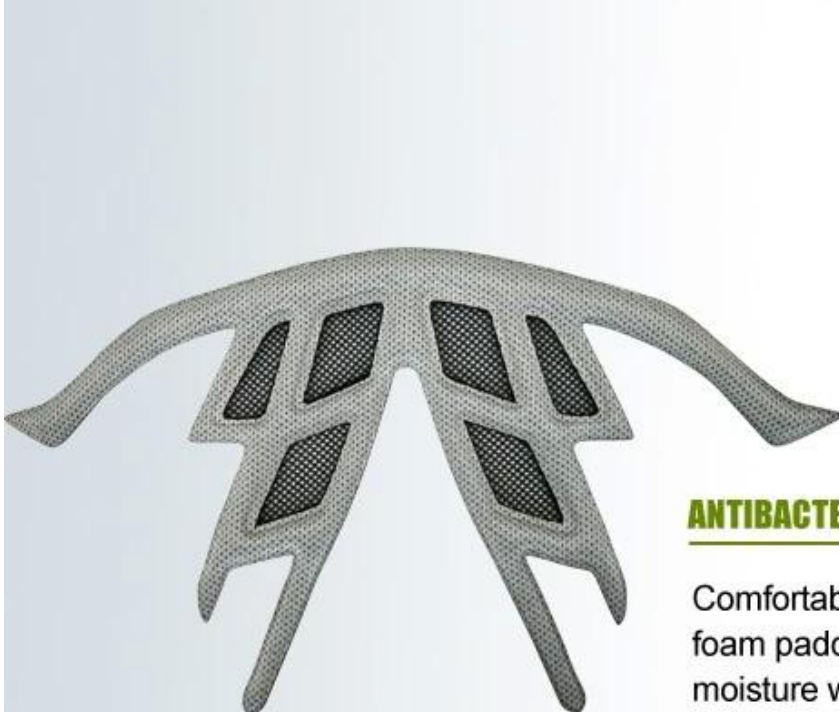

UNRIVALLED ADJUSTMENT FOR OPTIMUM COMFORT

Progressive adjusting system allows the helmet to perfectly and user-friendly fit on the rider's head, guaranteeing the crucial advantage in terms of safety and wearer comfort with 3 function performance

Antibakterielle Innenpolsterung: Komfortable, antibakterielle und atmungsaktive Schaumstoffpolsterung mit Netz, sorgt für einen besseren Feuchtigkeitsdichtungs- und Schweißrisseffekt. Abnehmbarer und waschbarer Design führen zu maximalen Komfort und Hygiene.