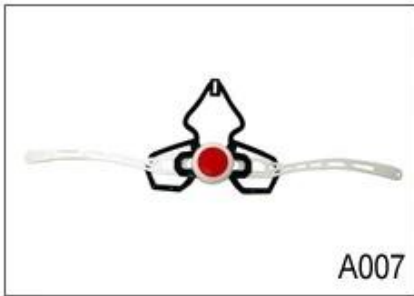

Die Spezifikation beste Rennrad Helme:

Modell Nr.	AU-B088 beste Rennrad Helme
Stoff	EPS (expandiertem Polystyrol) + PC (Polycarbonat) Shell
Zertifizierung	CE EN1078
Vents	21 Belüftungsöffnungen
Farbe	Pantone, besonders angefertigt
Größe / Kopfumfang	S / M (54-58cm) M / L (58-62cm)
Gewicht	270g
Beispielzeit	7 Tage
MOQ	300pcs

Adjustment System Options

A001

A002

A003

A004

A005

A006

A007