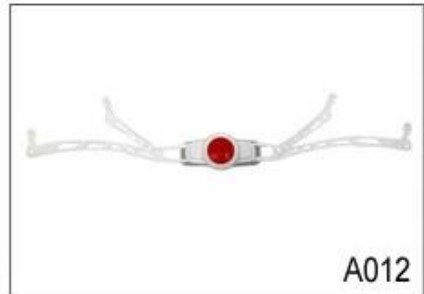

A008

A009

A010

A011

A012

Es gibt verschiedene Arten von Innenpolster Stoff Optionen.

EVA-Pads: Es ist mit geschlossenen Zellen und unempfindlich gegen Wasser, federnde Gefühl.

Mesh-Pads: es verhindern kann, Staub und kleine Insekten fliegen in den Helm während wilde Reiten.

Inner Padding Fabric Options

EVA pads

Mesh pads

Nylon pads

Velvet pads

Cool max pads

Low quality pads

Atmungsaktivität und Komfort sind sehr wichtig, deshalb die Manta Airlite Riemen verfügt über die 15% leichter als ein Standard Helmriemen sind. Tetoron Riemen sind leichter, stabiler und atmungsaktiver als ein normaler Helm Band. Sie haften auch nicht auf das Gesicht so leicht, wenn die Temperaturen zu erhöhen beginnen. Schnell Adapting System Gurtband leicht und kontinuierlich exakt auf Ihre Kopfform abgestimmt. Der Helm bleibt sicher auf dem Kopf in allen Situationen und die Gurtband Riemen sind immer in der besten Position.