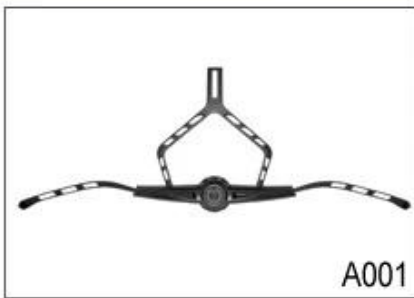

Adjustment System Options