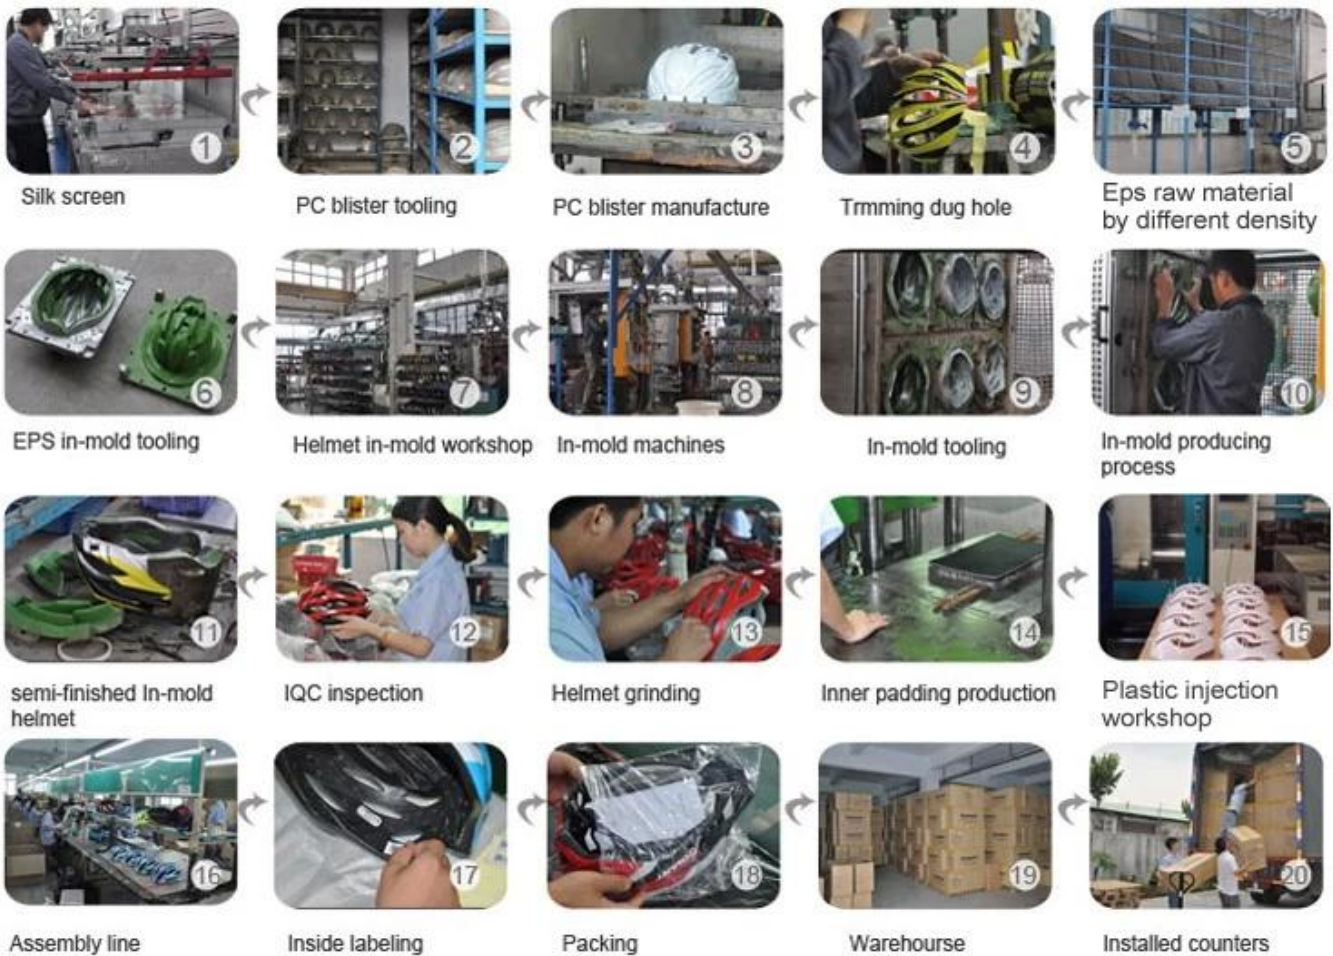

Production Procedure

Häufig gestellte Fragen

1. bieten Sie Soem-Service?

Wir nehmen Soem-Aufträge für alle unsere Helme Produktionslinien, einschließlich des Kunden Logos und Labels. Nach vielen Jahren der Erforschung und Entwicklung sind wir sicher, dass wir alle Ihre Anforderungen erfüllen können. Wir haben auch starke R & D Fähigkeiten, nennen Sie uns Ihre Ideen, unser R & D Team verwandeln Sie Ihre Idee in die konkrete Produkte und helfen Ihnen, passieren die relative Prüfnormen, gewährleisten den reibungslosen Massenproduktion, auch Ihnen helfen, Gewinnmaximierung zu erreichen kann.

2. bieten Sie ODM-SERVICE?

Ja, um die Bedürfnisse der verschiedenen Kunden gerecht zu werden, in der Regel reinvestieren wir 20 % des jährlichen Umsatzes zur Entwicklung neuer Produkte. Unterstützt durch ein Team von 15-20 hoch qualifizierten Ingenieuren, wir konzipieren und entwickeln neue öffentliche Formen zu jeder Jahreszeit. Ca. 5 bis 6 neue Modelle werden jeden Monat freigesetzt, die nach dem Start immer beliebter geworden. Inmold outdoor adult Skateboard Helme