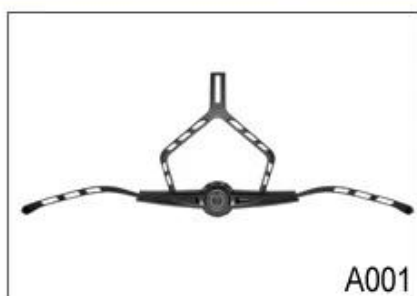

## Buckle Options

ITW standard helmet buckle

Traditional helmet buckle

Patent self-developed magnetic buckle

Fidlock magnetic buckle

We can also customize various colors buckle.

Seien Sie nicht überrascht! Als Fabrik mit 23-jährigen R & D-Erfahrung, haben wir eine Reihe von Anpassungen für verschiedene Helme & amp entwickelt; entsprechen verschiedenen Helm-Designs Sie können Up & amp finden!; Abwärts-Einstelleinrichtung, Y-Form Teller, LED Teller, Vollkopfteller, transparent Teller, integrierte Teller usw. alle in unserem Werk! Was um mehr, dann ist Ihre Marke Nachfrage zu befriedigen, können wir Logoaufkleber oder passen Sie Ihre exklusiven Teller nach Ihrem Entwurf oder Idee hinzuzufügen! Die mehrfarbigen Kombination unserer Anpassungen ist auch eines seiner highlights.We versprechen ist jede Drehwahl Einstellung von gut gemacht & können Sie einen komfortablen & amp bieten; stabile Montage Erfahrung!

## Adjustment System Options

A001

A002

A003

A004

A005

A006

A007