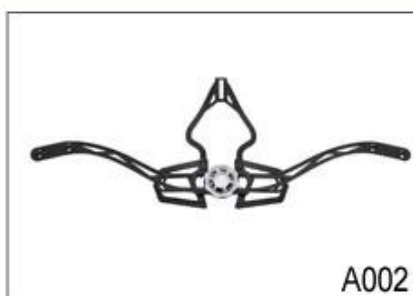

Adjustment System Options

Es gibt verschiedene Arten von Innenpolster Stoff Optionen.

EVA-Pads: Es ist mit geschlossenen Zellen und unempfindlich gegen Wasser, federnde Gefühl.

Mesh-Pads: es verhindern kann, Staub und kleine Insekten fliegen in den Helm während wilde Reiten.

Nylon-Pads: antibakteriell und hautfreundlich, leicht zu reinigen.

Velvet-Pads: sehr weich und angenehmes Gefühl.

Cool Max-Pads: sehr High-End kann halten das Haar trocken und kühl während der Fahrt.

Niedrige Qualität Pads: leicht nach Reibung mit Haaren, unbequem und heiß gebrochen.