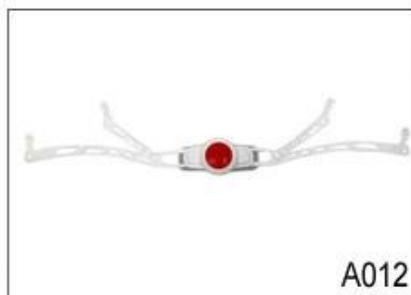

A008

A009

A010

A011

A012

Es gibt verschiedene Arten von Innenpolster Stoff Optionen.

EVA-Pads: Es ist mit geschlossenen Zellen und unempfindlich gegen Wasser, federnde Gefühl.

Mesh-Pads: es verhindern kann, Staub und kleine Insekten fliegen in den Helm während wilde Reiten.

## Inner Padding Fabric Options

EVA pads

Mesh pads

Nylon pads

Velvet pads

Cool max pads

Low quality pads

Atmungsaktivität und Komfort sind sehr wichtig, deshalb die Manta Airlite Riemen verfügt über die 15% leichter als ein Standard Helmriemen sind. Tetoron Riemen sind leichter, stabiler und atmungsaktiver als ein normaler Helm Band. Sie haften auch nicht auf das Gesicht so leicht, wenn die Temperaturen zu erhöhen beginnen. Schnell Adapting System Gurtband leicht und kontinuierlich exakt auf Ihre Kopfform abgestimmt. Der Helm bleibt sicher auf dem Kopf in allen Situationen und die Gurtband Riemen sind immer in der besten Position.