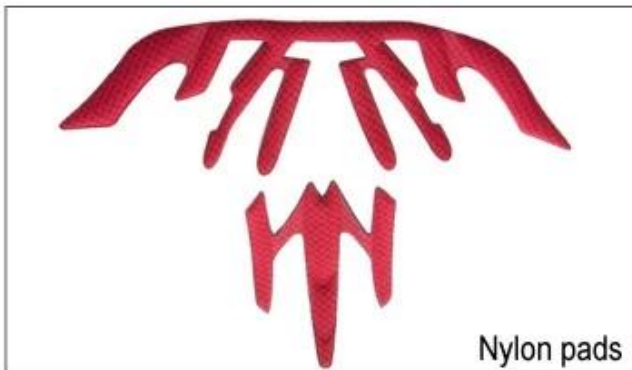

A008

A009

A010

A011

A012

Es gibt verschiedene Arten von Innenpolster Stoff Optionen.

EVA-Pads: Es ist mit geschlossenen Zellen und unempfindlich gegen Wasser, federnde Gefühl.

Mesh-Pads: es verhindern kann, Staub und kleine Insekten fliegen in den Helm während wilde Reiten.

Nylon-Pads: antibakteriell und hautfreundlich, leicht zu reinigen.

Velvet-Pads: sehr weich und angenehmes Gefühl.

Cool Max-Pads: sehr High-End kann halten das Haar trocken und kühl während der Fahrt.

Niedrige Qualität Pads: leicht nach Reibung mit Haaren, unbequem und heiß gebrochen.

## Inner Padding Fabric Options

EVA pads

Mesh pads

Nylon pads

Velvet pads

Cool max pads

Low quality pads

Atmungsaktivität und Komfort sind sehr wichtig, deshalb die Manta Airlite Riemen verfügt über die 15% leichter als ein Standard Helmriemen sind. Tetoron Riemen sind leichter, stabiler und atmungsaktiver als ein normaler Helm Band. Sie haften auch nicht auf das Gesicht so leicht, wenn die Temperaturen zu erhöhen beginnen. Schnell Adapting System Gurtband leicht und kontinuierlich exakt auf Ihre Kopfform abgestimmt. Der Helm bleibt sicher auf dem Kopf in allen Situationen und die Gurtband Riemen sind immer in der besten Position.