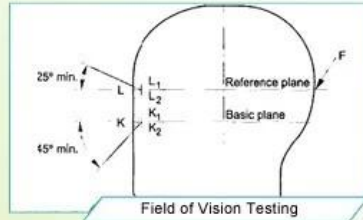

Every manufacturing steps at AURORA follows adhere to strict quality parameters and focus on quality throughout the each stagesinvolved. All raw material and semi finished goods at AURORA pass strict quality control. The finished product, helmets at Aurora is then tested and qualified to export to the world.