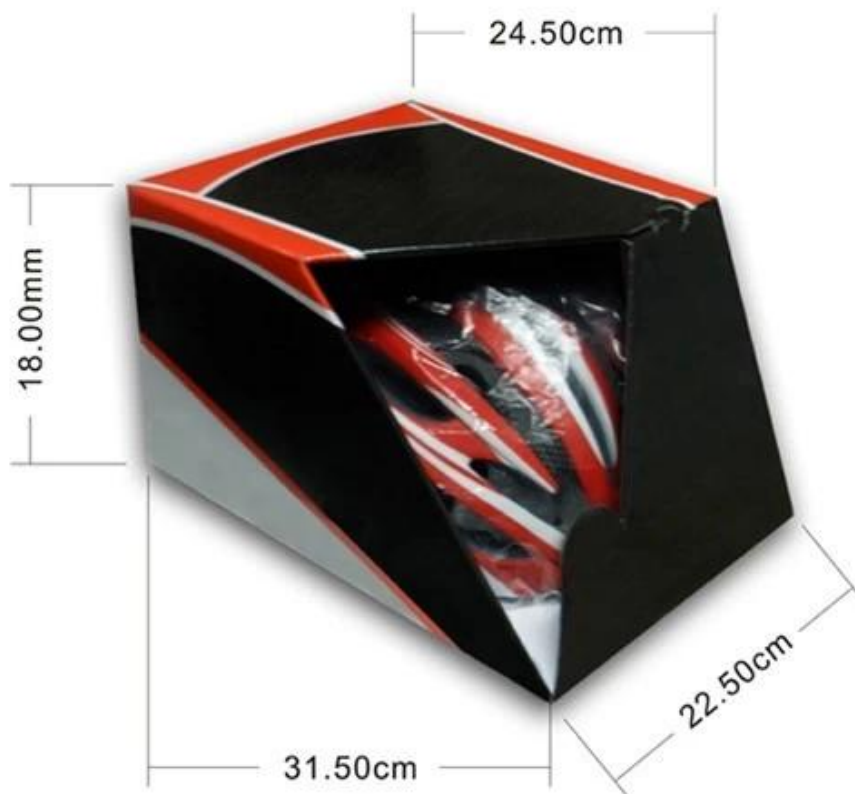

Verpackung: 1PCS / PP Beutel wth Farbenkasten, 12 Stück je braunen Karton

Packaging

Items per Carton: 12 Pieces/Carton

Package Measurements: 73X58X35 cm

Gross Weight: 6.50 kg

Package Type: 1PCS/PP bag wth color box, 12 PCS PER BROWN CARTON