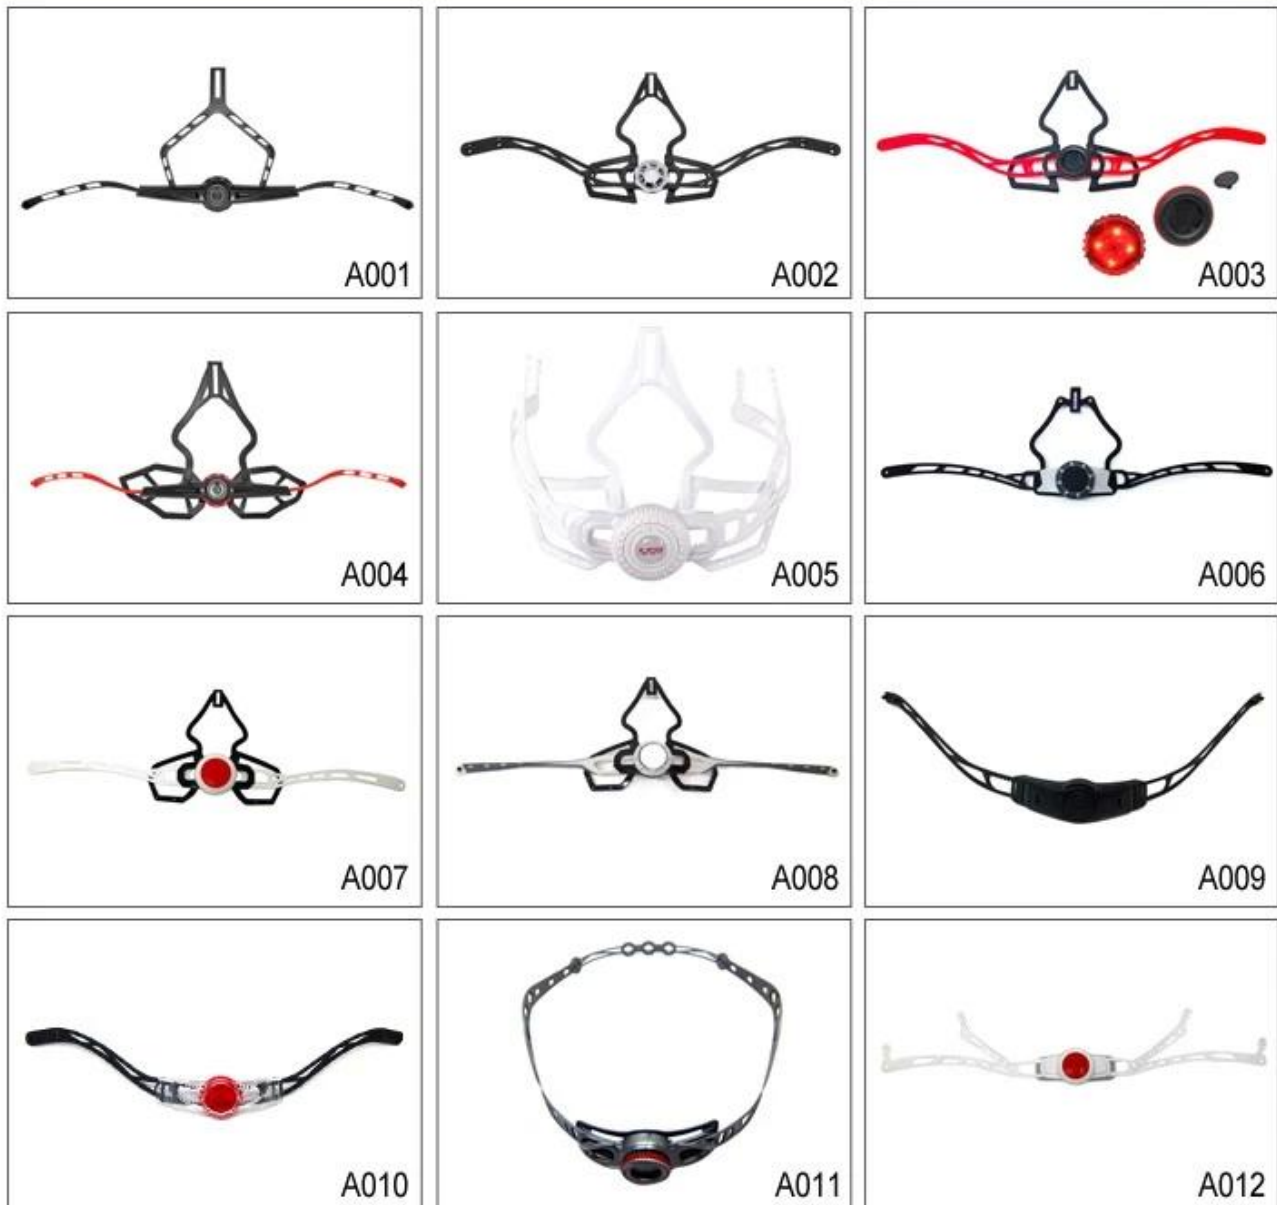

Adjustment System Options

Es gibt verschiedene Arten von Innenpolster Stoff Optionen.

EVA-Pads: Es ist mit geschlossenen Zellen und unempfindlich gegen Wasser, federnde Gefühl.

Mesh-Pads: es verhindern kann, Staub und kleine Insekten fliegen in den Helm während wilde Reiten.

Nylon-Pads: antibakteriell und hautfreundlich, leicht zu reinigen.

Velvet-Pads: sehr weich und angenehmes Gefühl.

Cool Max-Pads: sehr High-End kann halten das Haar trocken und kühl während der Fahrt.

Niedrige Qualität Pads: leicht nach Reibung mit Haaren, unbequem und heiß gebrochen.