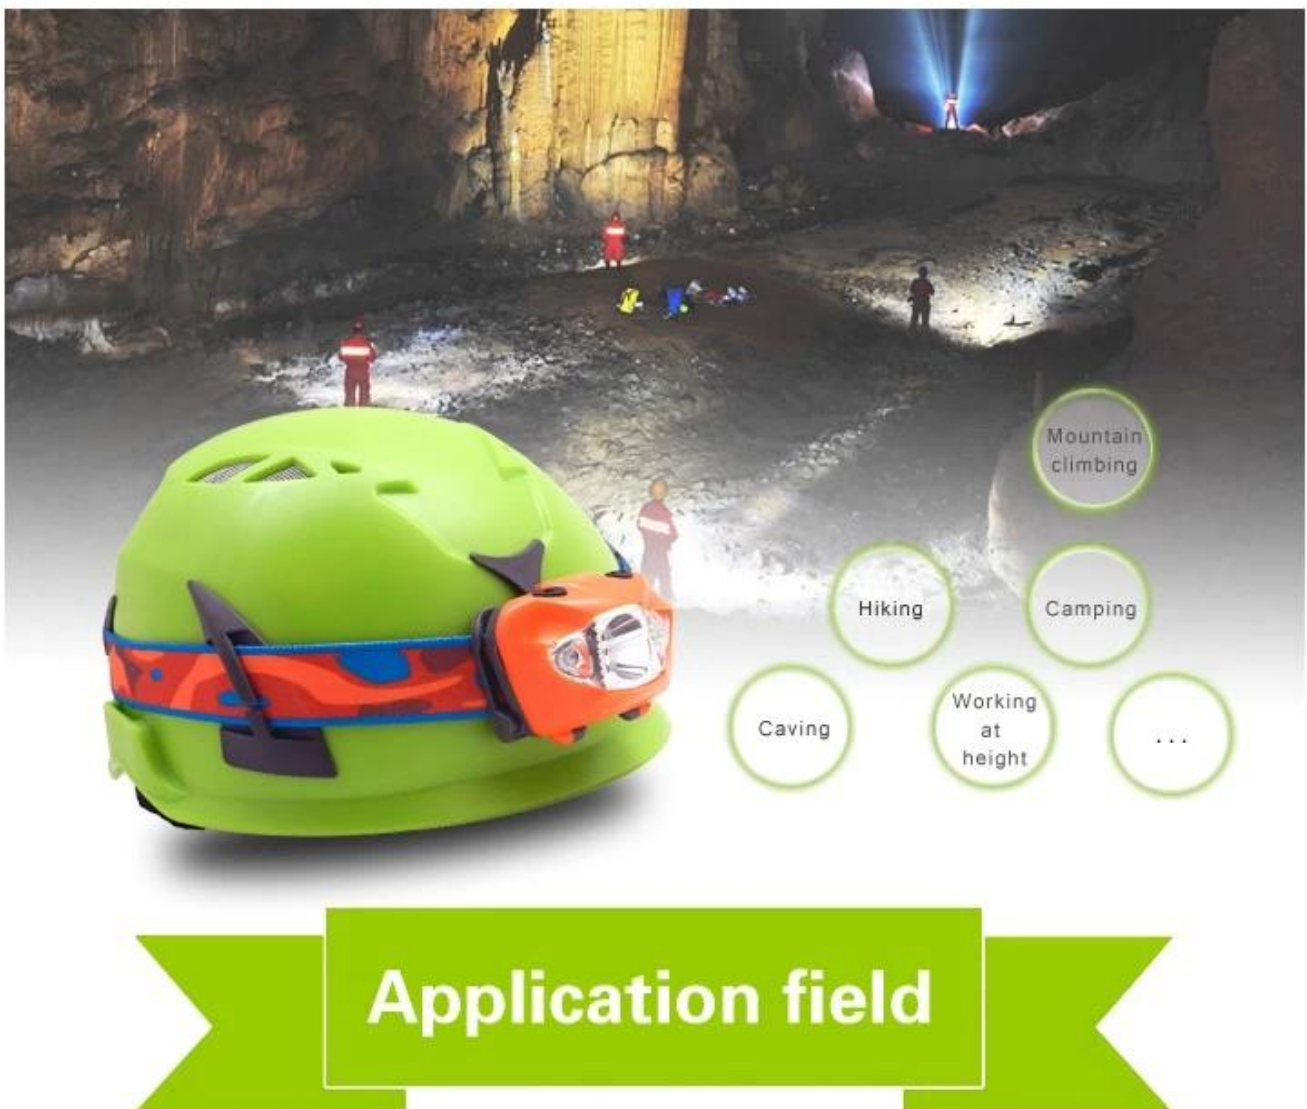

--- draussen **Sicherheit Rock** Kletterhelm AU-M02 mit tragbaren Scheinwerfer, petzl Scheinwerfer für Caving / Wandern / Camping

Application field

Detaillierte Beschreibung:

Vorteile der Outdoor-Sport tragbare Lampe:

- ◆ **AURORA** Klassische Scheinwerfer hält die Hände frei, während Bedürfnisse.
- ◆ viel geringeres Gewicht für eine einfache Bereitstellung und tragbaren LKW.
- ◆ Konstante Beleuchtung stabile Beleuchtung gewährleistet, zu verhindern, dass der Verlust während des gesamten ausgewählten Zeitpunkt der Verbrennung stattfindet.
- ◆ CREE LED-Lichtquelle maximale Helligkeit von 168 Lumen.
- ◆ Mehrere Modi zur Verfügung Beleuchtung auf jede Situation anpassen.
 - Hoch (Max Power: Leistung Priorität)
 - Mid (Standard: Leistung / brennen, wenn das Gleichgewicht)
 - Niedrig (Max Autonomie: Beleuchtung Priorität)
 - (Strobe-Modus zur Signalisierung einer Präsenz, jederzeit zugänglich) SOS
 - Rotes Licht für diskrete Nahaufnahme Vision und Nachtsicht
- ◆ Einfach zu bedienen
 - Press-Taste ist einfach für Schaltmodi zu bedienen, auch mit Handschuhen.

- Einstellbares elastisches Stirnband mit Schnalle ist einfach zu bedienen und bietet eine hervorragende Unterstützung bei den dynamischen Aktivitäten.
- Kopfbügel waschbar.
- Case leicht öffnen, während des Batteriewechsels.

*** Alle oben getestet werden für 100% real & amp; Ampere; Ampere; Genauigkeit

Spezifikation Outdoor-Sport tragbare Lampe:

- ◆ Größe: 62 * 37 * 48 mm
- ◆ Nettogewicht: 50 g (w / o-Batterie)
- ◆ Lichtquelle: Cree kühles Weiß R3 & amp; Ampere; Ampere; Ø5mm Rot (ultra-clear)
- ◆ Strahlmuster: Spot / Mixed / Flood
- ◆ Widerstand Sturz 1,5-3 Meter
- ◆ Nennspannung: DC4.5V
- ◆ Kompatible Batterie: 3 * AAA-Batterien
- ◆ Gehäusematerial: Importierte PC
- ◆ Wasserdicht: IPX6 (wasserdicht)