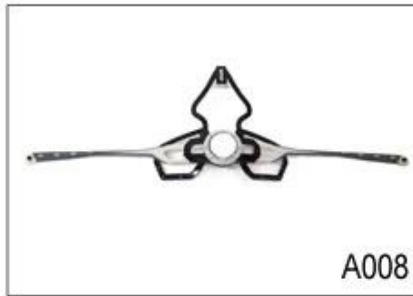

Beschreibung von Billiger Fahrradhelm:

Außenmaterial: PC

Futtermaterial: EPS hoher Dichte EPS

Größe: S / M (54-58 cm); M / L (58-62 cm)

Gewicht: 260g,

Farbe: Pantone

Zubehör: Headring-Passsystem, Schnellverschluss, PA-Gurtband und abnehmbare Pads.

Adjustment System Options

A001

A002

A003

A004

A005

A006

A007