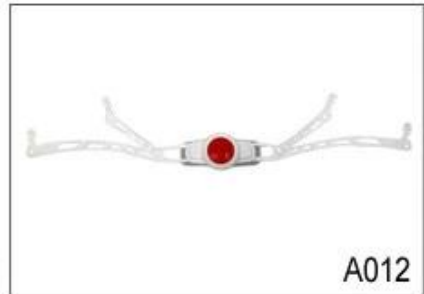

A008

A009

A010

A011

A012

Es gibt verschiedene Arten von Innenpolsterung Stoff Optionen.

EVA-Pads: Es ist geschlossen zellig und wasserundurchlässig, hat elastisches Gefühl.

Mesh-Pads: es kann verhindern, dass Staub und kleine Insekten fliegen in den Helm während der wilden Reiten.