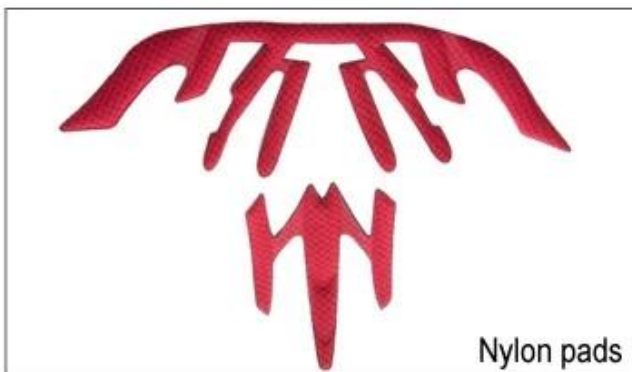

Der Kopfumfang Kenntnis von billigen Fahrradhelm:

Europäische Kopfform:

Ein oval geformter Helm ist für den Kopf eines Fahrers konzipiert für die Europäer.

Generische Kopfform:

Ein generischer Kopfschutzhelm ist für einen Reiterkopf mit einer Abmessung ausgelegt, die von vorne nach hinten etwas länger ist als seine seitliche Messung.

Asiatische Kopfform:

Ein runder Helm ist für einen Reiterkopf konzipiert für Asiaten.