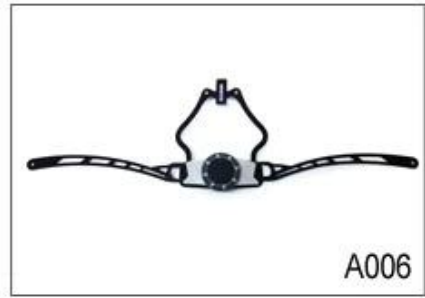

Bau

In-Mold Polycarbonat-Schale mit EPS-Liner

fit System

Aurora Patent Einstellelement

Belüftung

20 Belüftungsöffnungen, interne Kanal

Die Spezifikation am besten bewerteten Fahrradhelme:

Modell Nr.	AU-B10
Stoff	EPS (expandiertem Polystyrol) + PC (Polycarbonat) Shell + magnetisch befestigt Augenschild
Zertifizierung	CE EN1078
Vents	27 Belüftungsöffnungen
Farbe	Pantone, besonders angefertigt
Größe / Kopfumfang	S / M (54-58cm) M / L (58-62cm)
Gewicht	270g
Beispielzeit	7 Tage
MOQ	300pcs
Paketdetails	PP Tasche + individuelle Farbkastenverpackung + mastercarton

Adjustment System Options

A001

A002

A003

A004

A005

A006

A007