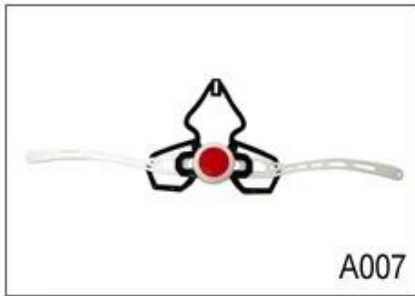

Bau

In-Mold Polycarbonat-Schale mit EPS-Liner

fit System

Aurora Patent Einstellelement

Belüftung

20 Belüftungsöffnungen, interne Kanal

Die Spezifikation am besten bewerteten Fahrradhelme:

Modell Nr.	AU-B10
Stoff	EPS (expandiertem Polystyrol) + PC (Polycarbonat) Shell + magnetisch befestigt Augenschild
Zertifizierung	CE EN1078
Vents	27 Belüftungsöffnungen
Farbe	Pantone, besonders angefertigt
Größe / Kopfumfang	S / M (54-58cm) M / L (58-62cm)
Gewicht	270g
Beispielzeit	7 Tage
MOQ	300pcs
Paketdetails	PP Tasche + individuelle Farbkastenverpackung + mastercarton

Adjustment System Options

A001

A002

A003

A004

A005

A006

A007