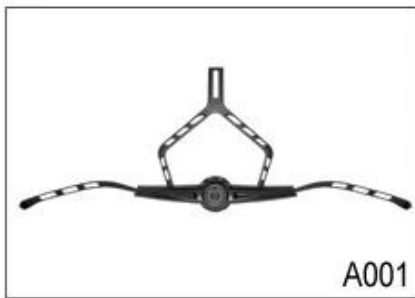

Adjustment System Options