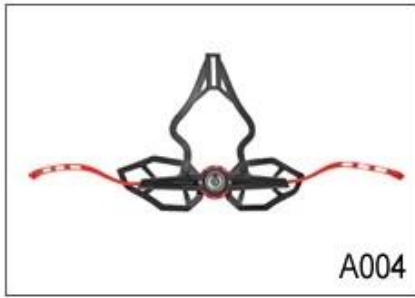

Bau

In-Mold Polycarbonat-Schale mit EPS-Liner

fit System

Aurora Patent Einstellelement

Belüftung

20 Belüftungsöffnungen, interne Kanal

Die Spezifikation am besten bewerteten Fahrradhelme:

Modell Nr.	AU-B10
Stoff	EPS (expandiertem Polystyrol) + PC (Polycarbonat) Shell + magnetisch befestigt Augenschild
Zertifizierung	CE EN1078
Vents	27 Belüftungsöffnungen
Farbe	Pantone, besonders angefertigt
Größe / Kopfumfang	S / M (54-58cm) M / L (58-62cm)
Gewicht	270g
Beispielzeit	7 Tage
MOQ	300pcs
Paketdetails	PP Tasche + individuelle Farbkastenverpackung + mastercarton

Adjustment System Options

A001

A002

A003

A004

A005

A006

A007