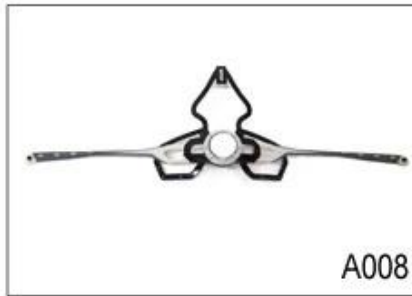

Bau

In-Mold Polycarbonat-Schale mit EPS-Liner

fit System

Aurora Patent Einstellelement

Belüftung

20 Belüftungsöffnungen, interne Kanal

Die Spezifikation am besten bewerteten Fahrradhelme:

Modell Nr.	AU-B10
Stoff	EPS (expandiertem Polystyrol) + PC (Polycarbonat) Shell + magnetisch befestigt Augenschild
Zertifizierung	CE EN1078
Vents	27 Belüftungsöffnungen
Farbe	Pantone, besonders angefertigt
Größe / Kopfumfang	S / M (54-58cm) M / L (58-62cm)
Gewicht	270g
Beispielzeit	7 Tage
MOQ	300pcs
Paketdetails	PP Tasche + individuelle Farbkastenverpackung + mastercarton

Adjustment System Options

A001

A002

A003

A004

A005

A006

A007