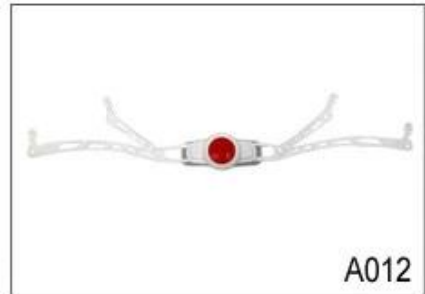

Bau

In-Mold Polycarbonat-Schale mit EPS-Liner

fit System

Aurora Patent Einstellelement

Belüftung

20 Belüftungsöffnungen, interne Kanal

Die Spezifikation am besten bewerteten Fahrradhelme:

Modell Nr.	AU-B10
Stoff	EPS (expandiertem Polystyrol) + PC (Polycarbonat) Shell + magnetisch befestigt Augenschild
Zertifizierung	CE EN1078
Vents	27 Belüftungsöffnungen
Farbe	Pantone, besonders angefertigt
Größe / Kopfumfang	S / M (54-58cm) M / L (58-62cm)
Gewicht	270g
Beispielzeit	7 Tage
MOQ	300pcs
Paketdetails	PP Tasche + individuelle Farbkastenverpackung + mastercarton

A008

A009

A010

A011

A012

Es gibt verschiedene Arten von Innenpolster Stoff Optionen.

EVA-Pads: Es ist mit geschlossenen Zellen und unempfindlich gegen Wasser, federnde Gefühl.

Mesh-Pads: es verhindern kann, Staub und kleine Insekten fliegen in den Helm während wilde Reiten.

Inner Padding Fabric Options

EVA pads

Mesh pads

Nylon pads

Velvet pads

Cool max pads

Low quality pads

Atmungsaktivität und Komfort sind sehr wichtig, deshalb die Manta Airlite Riemen verfügt über die 15% leichter als ein Standard Helmriemen sind. Tetoron Riemen sind leichter, stabiler und atmungsaktiver als ein normaler Helm Band. Sie haften auch nicht auf das Gesicht so leicht, wenn die Temperaturen zu erhöhen beginnen. Schnell Adapting System Gurtband leicht und kontinuierlich exakt auf Ihre Kopfform abgestimmt. Der Helm bleibt sicher auf dem Kopf in allen Situationen und die Gurtband Riemen sind immer in der besten Position.