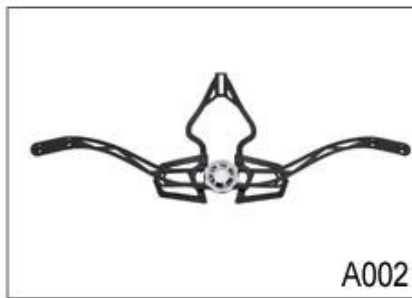

Adjustment System Options

Es gibt verschiedene Arten von Innenpolster Stoff Optionen.

EVA-Pads: Es ist mit geschlossenen Zellen und unempfindlich gegen Wasser, federnde Gefühl.

Mesh-Pads: es verhindern kann, Staub und kleine Insekten fliegen in den Helm während wilde Reiten.

Nylon-Pads: antibakteriell und hautfreundlich, leicht zu reinigen.

Velvet-Pads: sehr weich und angenehmes Gefühl.

Cool Max-Pads: sehr High-End kann halten das Haar trocken und kühl während der Fahrt.

Niedrige Qualität Pads: leicht nach Reibung mit Haaren, unbequem und heiß gebrochen.