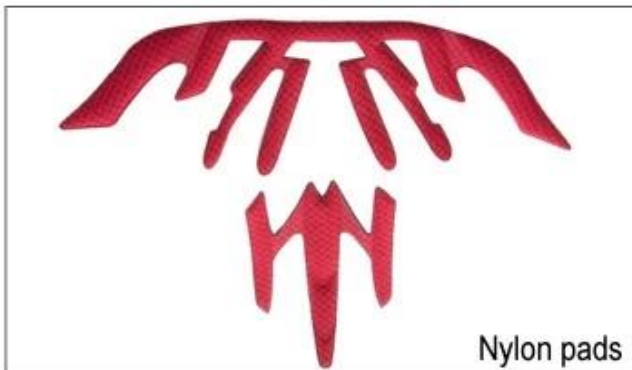

A008

A009

A010

A011

A012

Es gibt verschiedene Arten von Innenpolster Stoff Optionen.

EVA-Pads: Es ist mit geschlossenen Zellen und unempfindlich gegen Wasser, federnde Gefühl.

Mesh-Pads: es verhindern kann, Staub und kleine Insekten fliegen in den Helm während wilde Reiten.

Nylon-Pads: antibakteriell und hautfreundlich, leicht zu reinigen.

Velvet-Pads: sehr weich und angenehmes Gefühl.

Cool Max-Pads: sehr High-End kann halten das Haar trocken und kühl während der Fahrt.

Niedrige Qualität Pads: leicht nach Reibung mit Haaren, unbequem und heiß gebrochen.

Inner Padding Fabric Options

EVA pads

Mesh pads

Nylon pads

Velvet pads

Cool max pads

Low quality pads

Atmungsaktivität und Komfort sind sehr wichtig, deshalb die Manta Airlite Riemen verfügt über die 15% leichter als ein Standard Helmriemen sind. Tetoron Riemen sind leichter, stabiler und atmungsaktiver als ein normaler Helm Band. Sie haften auch nicht auf das Gesicht so leicht, wenn die Temperaturen zu erhöhen beginnen. Schnell Adapting System Gurtband leicht und kontinuierlich exakt auf Ihre Kopfform abgestimmt. Der Helm bleibt sicher auf dem Kopf in allen Situationen und die Gurtband Riemen sind immer in der besten Position.