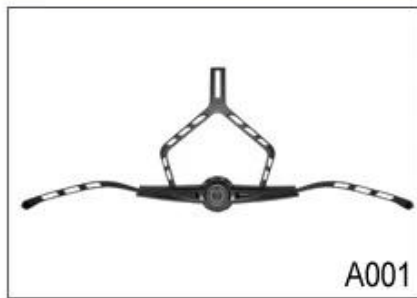

Buckle Options

ITW standard helmet buckle

Traditional helmet buckle

Patent self-developed magnetic buckle

Fidlock magnetic buckle

We can also customize various colors buckle.

Seien Sie nicht überrascht! Als Fabrik mit 23-jährigen R & D-Erfahrung, haben wir eine Reihe von Anpassungen für verschiedene Helme & entwickelt; entsprechen verschiedenen Helm-Designs Sie können Up & finden!; Abwärts-Einstelleinrichtung, Y-Form Teller, LED Teller, Vollkopfteller, transparent Teller, integrierte Teller usw. alle in unserem Werk! Was um mehr, dann ist Ihre Marke Nachfrage zu befriedigen, können wir Logoaufkleber oder passen Sie Ihre exklusiven Teller nach Ihrem Entwurf oder Idee hinzuzufügen! Die mehrfarbigen Kombination unserer Anpassungen ist auch eines seiner highlights. We versprechen ist jede Drehwahl Einstellung von gut gemacht & können Sie einen komfortablen & bieten; stabile Montage Erfahrung!

Adjustment System Options

A001

A002

A003

A004

A005

A006

A007