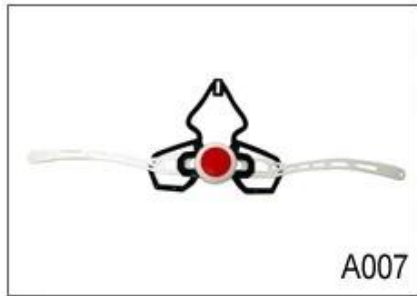

smith Mountainbike Helm, Jugend bmx Helm mit CE

Die Details smith Mountainbike Helm:

- Gut belüftet, mit sehr Kühllufttunnel und zumutbar aero Form Design.
- Dreidimensionale Kanalanschlüsse: Diese Konstruktion ist sehr Luftwiderstandsbeiwert ist klein, in den Prozess des Reitens, die Menschen tragen mehr cool.
- In-Mould-Technologie. wenn der Helm durch den Aufprall, der gesamte Helm einheitliche Kraft.
- Die hohe Qualität umweltfreundliche hochtemperaturbeständige PC-Shell.

Buckle Options

ITW standard helmet buckle

Traditional helmet buckle

Patent self-developed magnetic buckle

Fidlock magnetic buckle

We can also customize various colors buckle.

Seien Sie nicht überrascht! Als Fabrik mit 23-jährigen R & D-Erfahrung, haben wir eine Reihe von Anpassungen für verschiedene Helme & entwickelt; entsprechen verschiedenen Helm-Designs Sie können Up & finden!; Abwärts-Einstelleinrichtung, Y-Form Teller, LED Teller, Vollkopfteller, transparent Teller, integrierte Teller usw. alle in unserem Werk! Was um mehr, dann ist Ihre Marke Nachfrage zu befriedigen, können wir Logoaufkleber oder passen Sie Ihre exklusiven Teller nach Ihrem Entwurf oder Idee hinzuzufügen! Die mehrfarbigen Kombination unserer Anpassungen ist auch eines seiner highlights. We versprechen ist jede Drehwahl Einstellung von gut gemacht & können Sie einen komfortablen & bieten; stabile Montage Erfahrung!

Adjustment System Options

A001

A002

A003

A004

A005

A006

A007