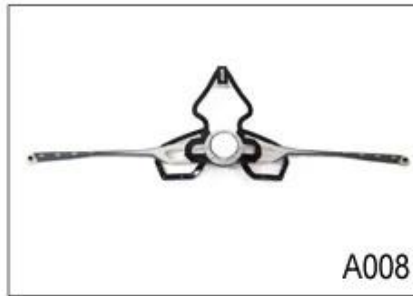

Buckle Options

ITW standard helmet buckle

Traditional helmet buckle

Patent self-developed magnetic buckle

Fidlock magnetic buckle

We can also customize various colors buckle.

Seien Sie nicht überrascht! Als Fabrik mit 23-jährigen R & D-Erfahrung, haben wir eine Reihe von Anpassungen für verschiedene Helme & entwickelt; entsprechen verschiedenen Helm-Designs Sie können Up & finden!; Abwärts-Einstelleinrichtung, Y-Form Teller, LED Teller, Vollkopfteller, transparent Teller, integrierte Teller usw. alle in unserem Werk! Was um mehr, dann ist Ihre Marke Nachfrage zu befriedigen, können wir Logoaufkleber oder passen Sie Ihre exklusiven Teller nach Ihrem Entwurf oder Idee hinzuzufügen! Die mehrfarbigen Kombination unserer Anpassungen ist auch eines seiner highlights. We versprechen ist jede Drehwahl Einstellung von gut gemacht & können Sie einen komfortablen & bieten; stabile Montage Erfahrung!

Adjustment System Options

A001

A002

A003

A004

A005

A006

A007