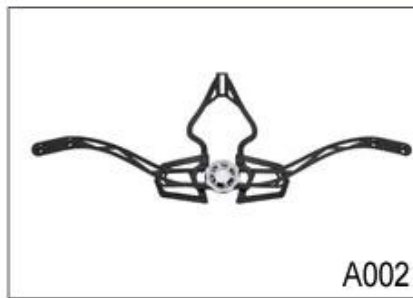

Adjustment System Options

Es gibt verschiedene Arten von Innenpolster Stoff Optionen.

EVA-Pads: Es ist mit geschlossenen Zellen und unempfindlich gegen Wasser, federnde Gefühl.

Mesh-Pads: es verhindern kann, Staub und kleine Insekten fliegen in den Helm während wilde Reiten.

Nylon-Pads: antibakteriell und hautfreundlich, leicht zu reinigen.

Velvet-Pads: sehr weich und angenehmes Gefühl.

Cool Max-Pads: sehr High-End kann halten das Haar trocken und kühl während der Fahrt.

Niedrige Qualität Pads: leicht nach Reibung mit Haaren, unbequem und heiß gebrochen.