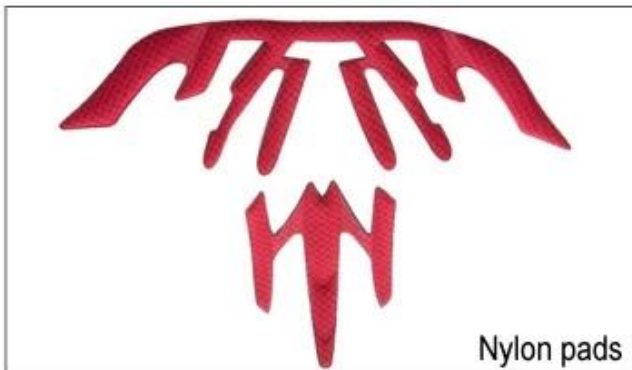

Cojines de la calidad baja: fácil quebrado después de la fricción con el pelo, incómodo y caliente.

Inner Padding Fabric Options

EVA pads

Mesh pads

Nylon pads

Velvet pads

Cool max pads

Low quality pads

La transpirabilidad y el confort son extremadamente importantes, por eso el manta cuenta con correas de aire que son un 15% más ligeras que una correa de casco estándar. Las correas del Teton son más ligeras, más fuertes y más respirables que una correa normal del casco. También no se pegan a la cara tan fácilmente cuando las temperaturas comienzan a aumentar. Las correas rápidas del sistema de adaptación se pueden adaptar fácilmente y continuamente a su forma principal exacta. El casco se mantiene firmemente en la cabeza en todas las situaciones y las correas de la cincha están siempre en la mejor posición.