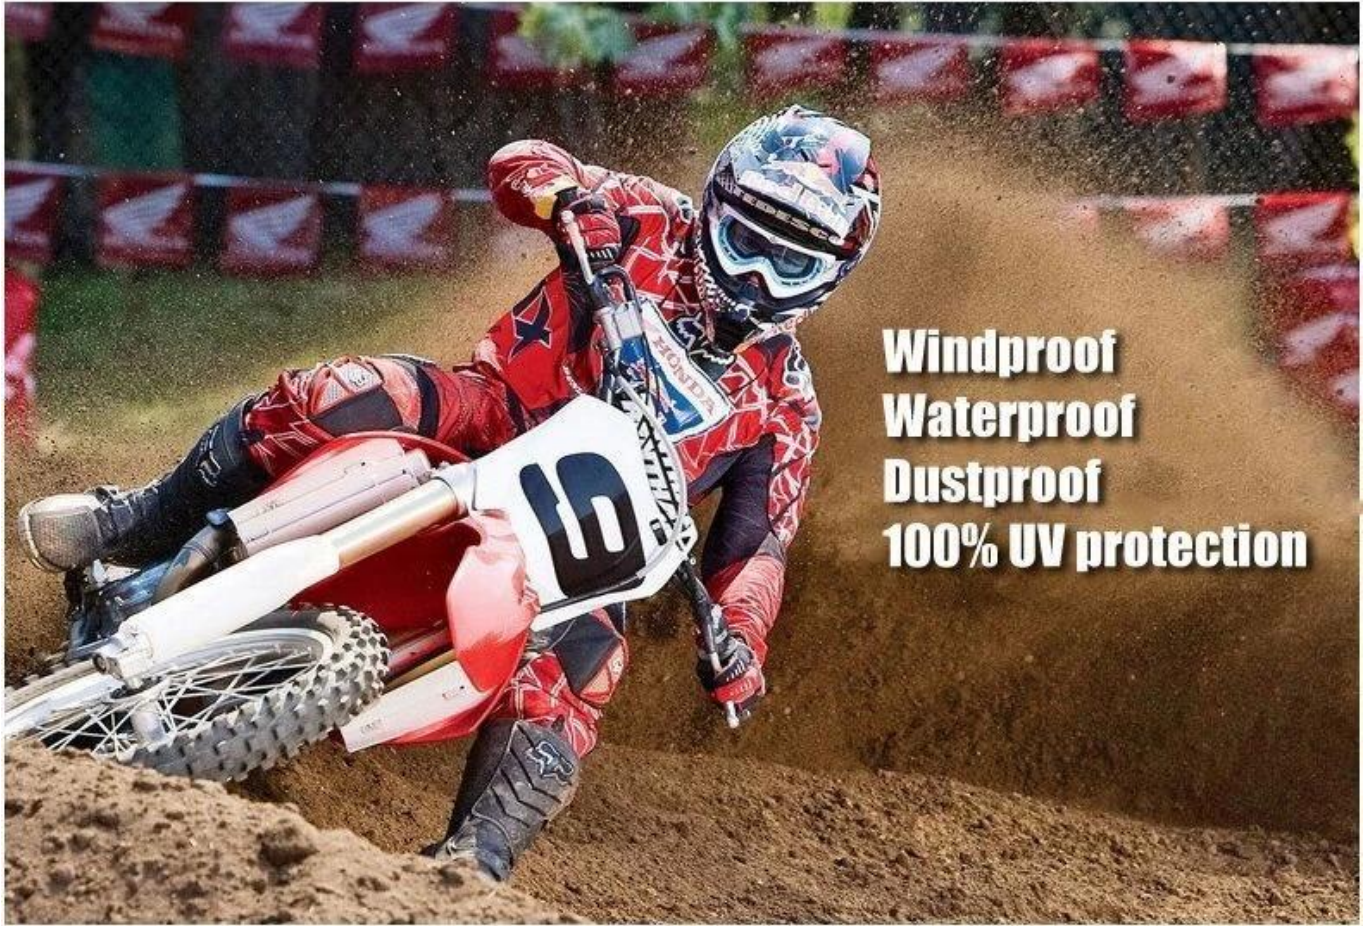

**Windproof
Waterproof
Dustproof
100% UV protection**