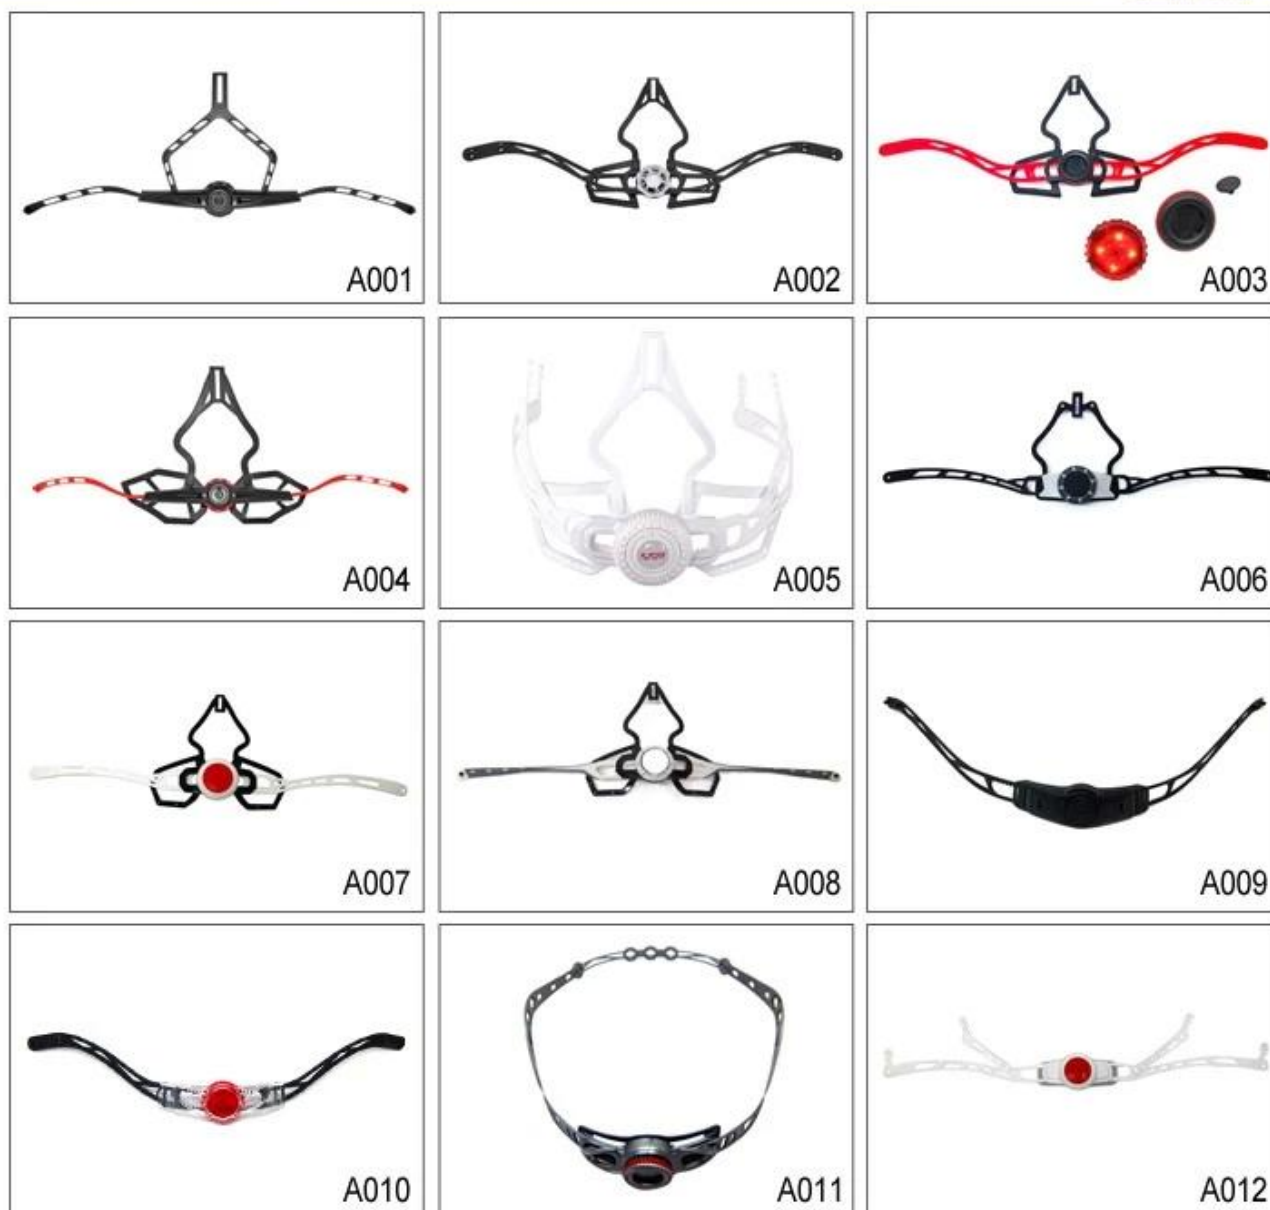

## Buckle Options

B001

ITW standard helmet buckle

Traditional helmet buckle

B002

Patent self-developed magnetic buckle

Fidlock magnetic buckle

B003

## Adjustment System Options

Allí diversas clases de opciones internas de la tela del acolchado.

Cojines de Eva: es célula cerrada e impermeable al agua, tiene sensación resiliente.

Cojines del acoplamiento: puede prevenir el polvo y la mosca pequeña del insecto en el casco durante montar a caballo salvaje.