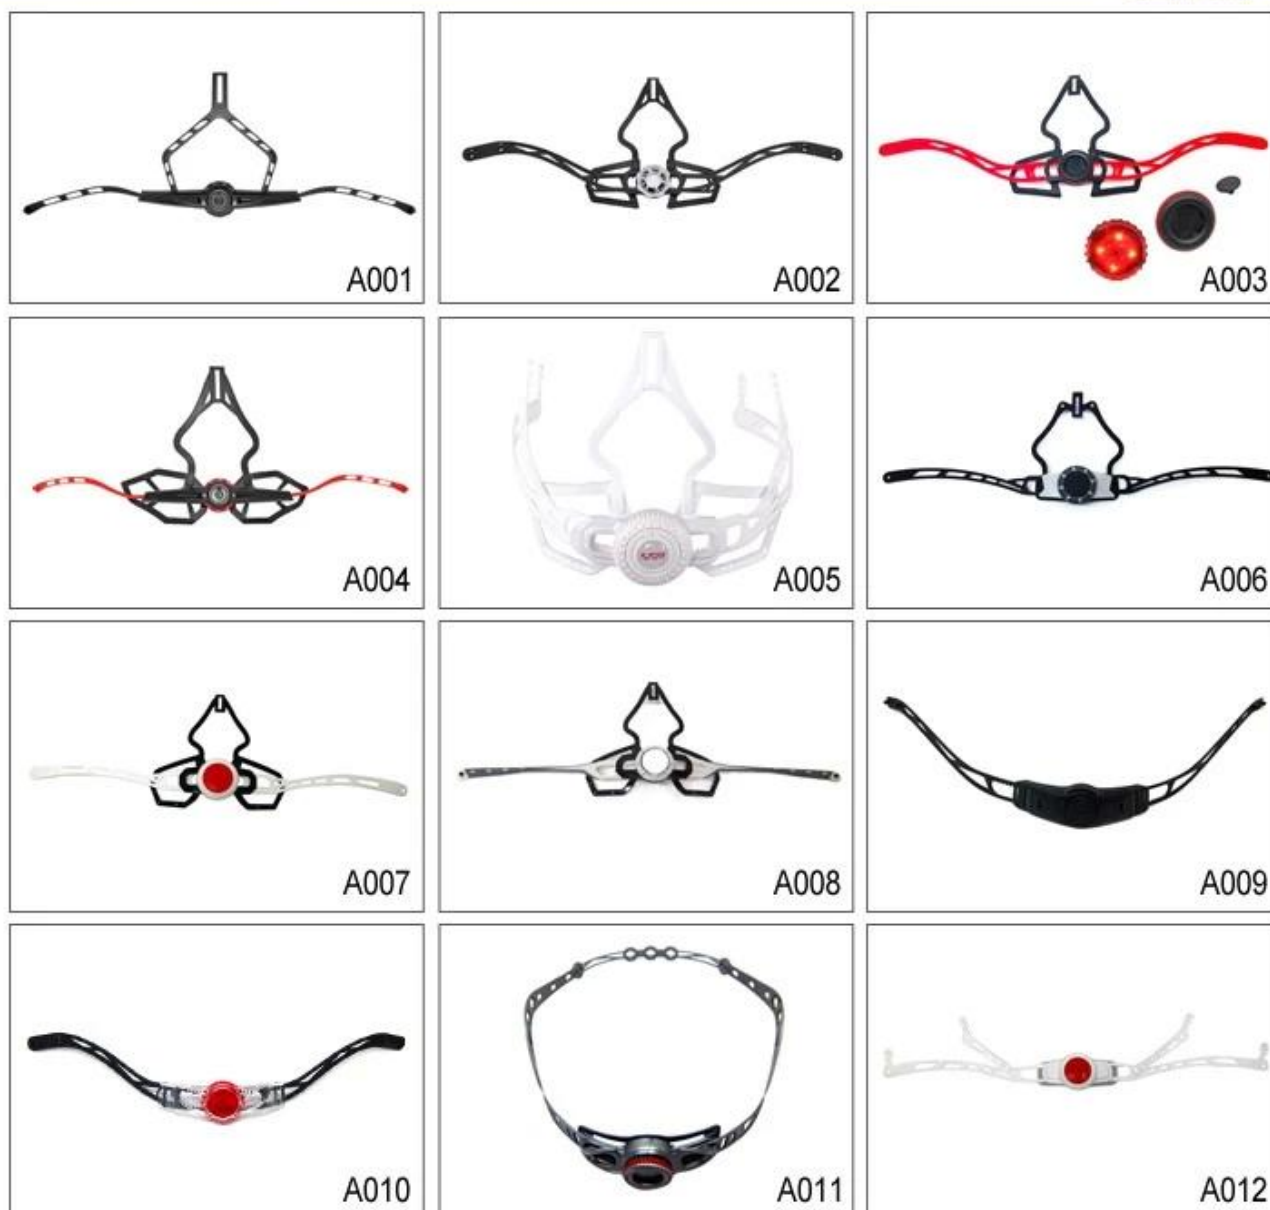

- Soporte de correa de casco disponible en colores de variedades.

Buckle Options

B001

ITW standard helmet buckle

Traditional helmet buckle

B002

Patent self-developed magnetic buckle

Fidlock magnetic buckle

Adjustment System Options

Hay diferentes tipos de opciones de tela de relleno interno.

EVA PADS: Es una célula cerrada e impermeable al agua, tiene una sensación resistente.

Almohadillas de malla: puede evitar que el polvo y el insecto pequeño vuelan en el casco durante la conducción salvaje.