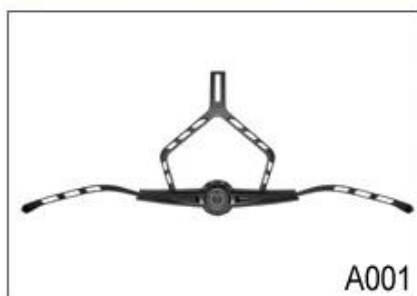

Fabricación de casco de bicicleta LED de ajuste de diámetro de ajuste de cabeza de ajuste de cabeza

Como una fábrica con una experiencia de I + D de 23 años, hemos desarrollado una serie de ajustes para diferentes cascos y cumplir con diferentes diseños de cascos. Puede encontrar un ajuste hacia arriba y hacia abajo, ajustador de forma Y, ajustador de LED, ajustador de cabeza completo, ajustador transparente, integrado Ajustador, etc. ¡Todo en nuestra fábrica! ¡Qué es más, para satisfacer su demanda de marca, podemos agregar pegatinas de logotipo o personalizar su ajustador exclusivo de acuerdo con su diseño o idea! La combinación de varios colores de nuestros ajustes también es uno de sus aspectos más destacados. ¿Prometemos que cada ajuste de dial giratorio esté bien hecho y puede proporcionarle una experiencia de ajuste cómoda y estable?

Adjustment System Options

A001

A002

A003

A004

A005

A006

A007

A008

A009

A010

A011

A012

Este sistema multi-ajustable hace que el casco ajuste fácilmente la altura en tres posiciones diferentes para garantizar la máxima comodidad y ajuste.

La rueda de dial ergonómica, fácil de usar con una almohadilla de goma suave garantiza la máxima comodidad. El ajuste de altura ofrece una perfecta capacidad de ajuste. El micro dial y la posición vertical se pueden ajustar sin quitar el casco.

El sistema de ajuste UP-N-Down proporciona el accesorio más preciso y cómodo de cualquier casco debido a su diseño único de doble pivote. Esto permite que la parte posterior de la cabeza sea acunada por la almohadilla de goma suave, que luego se apriete fácilmente a la tensión correcta mediante una rueda de trinquete central. Ligero y fácil de usar.