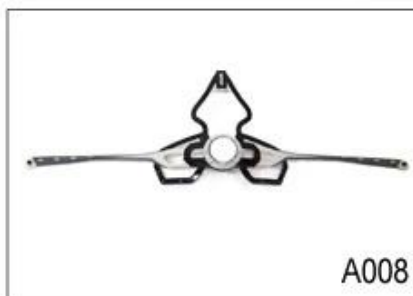

Adjustment System Options

A001

A002

A003

A004

A005

A006

A007

A008

A009

A010

A011

A012

Este sistema multi-ajustable hace que el casco ajuste fácilmente la altura en tres posiciones diferentes para garantizar la máxima comodidad y ajuste.

La rueda de dial ergonómica, fácil de usar con una almohadilla de goma suave garantiza la máxima comodidad. El ajuste de altura ofrece una perfecta capacidad de ajuste. El micro dial y la posición vertical se pueden ajustar sin quitar el casco.

El sistema de ajuste UP-N-Down proporciona el accesorio más preciso y cómodo de cualquier casco debido a su diseño único de doble pivote. Esto permite que la parte posterior de la cabeza sea acunada por la almohadilla de goma suave, que luego se apriete fácilmente a la tensión correcta mediante una rueda de trinquete central. Ligero y fácil de usar.