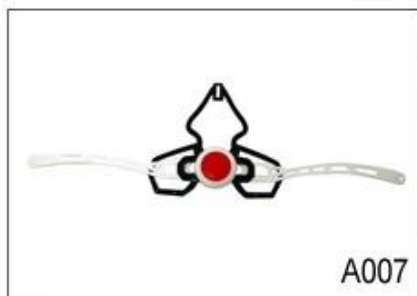

Fabricación de casco de bicicleta LED de ajuste de diámetro de ajuste de cabeza de ajuste de cabeza

Como una fábrica con una experiencia de I + D de 23 años, hemos desarrollado una serie de ajustes para diferentes cascos y cumplir con diferentes diseños de cascos. Puede encontrar un ajuste hacia arriba y hacia abajo, ajustador de forma Y, ajustador de LED, ajustador de cabeza completo, ajustador transparente, integrado Ajustador, etc. ¡Todo en nuestra fábrica! ¡Qué es más, para satisfacer su demanda de marca, podemos agregar pegatinas de logotipo o personalizar su ajustador exclusivo de acuerdo con su diseño o idea! La combinación de varios colores de nuestros ajustes también es uno de sus aspectos más destacados. ¿Prometemos que cada ajuste de dial giratorio esté bien hecho y puede proporcionarle una experiencia de ajuste cómoda y estable?

Adjustment System Options

A001

A002

A003

A004

A005

A006

A007

A008

A009

A010

A011

A012

Este sistema multi-ajustable hace que el casco ajuste fácilmente la altura en tres posiciones diferentes para garantizar la máxima comodidad y ajuste.

La rueda de dial ergonómica, fácil de usar con una almohadilla de goma suave garantiza la máxima comodidad. El ajuste de altura ofrece una perfecta capacidad de ajuste. El micro dial y la posición vertical se pueden ajustar sin quitar el casco.

El sistema de ajuste UP-N-Down proporciona el accesorio más preciso y cómodo de cualquier casco debido a su diseño único de doble pivote. Esto permite que la parte posterior de la cabeza sea acunada por la almohadilla de goma suave, que luego se apriete fácilmente a la tensión correcta mediante una rueda de trinquete central. Ligero y fácil de usar.