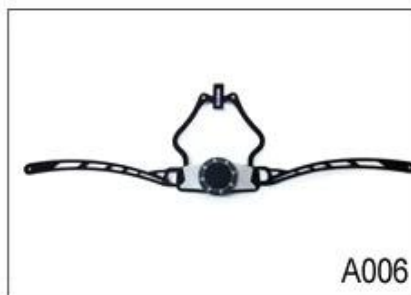

Adjustment System Options

A001

A002

A003

A004

A005

A006

A007

A008

A009

A010

A011

A012

Este sistema multi-ajustable hace que el casco ajuste fácilmente la altura en tres posiciones diferentes para garantizar la máxima comodidad y ajuste.

La rueda de dial ergonómica, fácil de usar con una almohadilla de goma suave garantiza la máxima comodidad. El ajuste de altura ofrece una perfecta capacidad de ajuste. El micro dial y la posición vertical se pueden ajustar sin quitar el casco.

El sistema de ajuste UP-N-Down proporciona el accesorio más preciso y cómodo de cualquier casco debido a su diseño único de doble pivote. Esto permite que la parte posterior de la cabeza sea acunada por la almohadilla de goma suave, que luego se apriete fácilmente a la tensión correcta mediante una rueda de trinquete central. Ligero y fácil de usar.