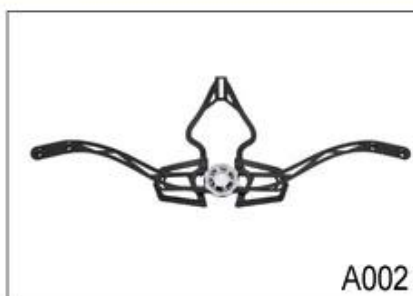

Fabricación de casco de bicicleta LED de ajuste de diámetro de ajuste de cabeza de ajuste de cabeza

Como una fábrica con una experiencia de I + D de 23 años, hemos desarrollado una serie de ajustes para diferentes cascos y cumplir con diferentes diseños de cascos. Puede encontrar un ajuste hacia arriba y hacia abajo, ajustador de forma Y, ajustador de LED, ajustador de cabeza completo, ajustador transparente, integrado Ajustador, etc. ¡Todo en nuestra fábrica! ¡Qué es más, para satisfacer su demanda de marca, podemos agregar pegatinas de logotipo o personalizar su ajustador exclusivo de acuerdo con su diseño o idea! La combinación de varios colores de nuestros ajustes también es uno de sus aspectos más destacados. ¿Prometemos que cada ajuste de dial giratorio esté bien hecho y puede proporcionarle una experiencia de ajuste cómoda y estable?

Adjustment System Options

A001

A002

A003

A004

A005

A006

A007

A008

A009

A010

A011

A012

Este sistema multi-ajustable hace que el casco ajuste fácilmente la altura en tres posiciones diferentes para garantizar la máxima comodidad y ajuste.

La rueda de dial ergonómica, fácil de usar con una almohadilla de goma suave garantiza la máxima comodidad. El ajuste de altura ofrece una perfecta capacidad de ajuste. El micro dial y la posición vertical se pueden ajustar sin quitar el casco.

El sistema de ajuste UP-N-Down proporciona el accesorio más preciso y cómodo de cualquier casco debido a su diseño único de doble pivote. Esto permite que la parte posterior de la cabeza sea acunada por la almohadilla de goma suave, que luego se apriete fácilmente a la tensión correcta mediante una rueda de trinquete central. Ligero y fácil de usar.