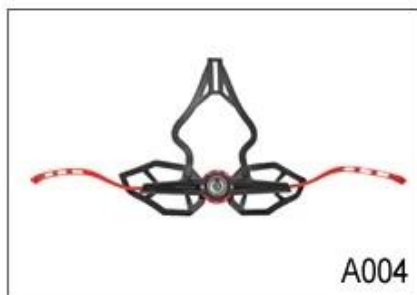

Adjustment System Options

A001

A002

A003

A004

A005

A006

A007

A008

A009

A010

A011

A012

Este sistema multi-ajustable hace que el casco ajuste fácilmente la altura en tres posiciones diferentes para garantizar la máxima comodidad y ajuste.

La rueda de dial ergonómica, fácil de usar con una almohadilla de goma suave garantiza la máxima comodidad. El ajuste de altura ofrece una perfecta capacidad de ajuste. El micro dial y la posición vertical se pueden ajustar sin quitar el casco.

El sistema de ajuste UP-N-Down proporciona el accesorio más preciso y cómodo de cualquier casco debido a su diseño único de doble pivote. Esto permite que la parte posterior de la cabeza sea acunada por la almohadilla de goma suave, que luego se apriete fácilmente a la tensión correcta mediante una rueda de trinquete central. Ligero y fácil de usar.