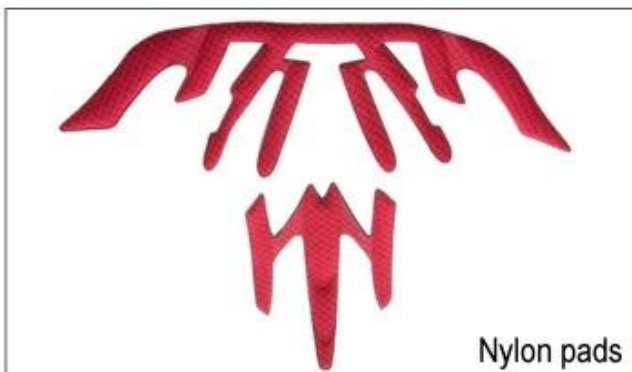

almohadillas de baja calidad: fácil rompen después de la fricción con el pelo, incómodo y caliente.

Inner Padding Fabric Options

EVA pads

Mesh pads

Nylon pads

Velvet pads

Cool max pads

Low quality pads

El conocimiento circunferencia de la cabeza del casco de la bici con estilo:

Forma de cabeza Europea:

Un casco con forma oval está diseñado para la cabeza de un piloto con una dimensión que es considerablemente ajuste para los europeos.