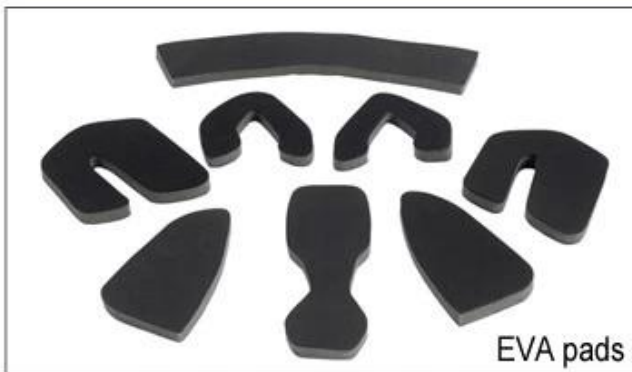

We can also customize various colors buckle.

No se sorprenda! Como una fábrica con 23 años amp I +; D experiencia, hemos desarrollado una serie de ajustes para diferentes cascos & amp; cumplir con diferentes diseños de casco puede encontrar Up & amp;!; ajustador hacia abajo, en forma de Y ajustador, ajustador de LED, lleno ajustador de cabeza, regulador transparente, regulador integrado, etc., todo en nuestra fábrica! Lo que es más, con el fin de satisfacer una solicitud de marca, podemos añadir pegatinas logo o personalizar su ajustador exclusiva según su diseño o idea! La combinación multi-color de nuestros ajustes es también una de sus highlights.We prometer cada ajuste de línea rotativo es de hecho bien & amp; le puede proporcionar una cómoda & amp; experiencia apropiada estable!

Adjustment System Options

Hay diferentes tipos de opciones de tejido acolchado interior.

almohadillas EVA: Es celda cerrada e impermeable al agua, tiene la sensación elástica.

Malla pastillas: se puede evitar que el polvo y pequeños insectos vuelan en el casco durante la conducción salvaje.

patines de nylon: antibacteriano y agradable a la piel, fácil de limpiar.

cojines de terciopelo: sensación muy suave y cómodo.

almohadillas Cool Max: muy alta gama, pueden mantener el cabello seco y fresco durante la conducción.

almohadillas de baja calidad: fácil rompen después de la fricción con el pelo, incómodo y caliente.

Inner Padding Fabric Options

EVA pads

Mesh pads

Nylon pads

Velvet pads

Cool max pads

Low quality pads