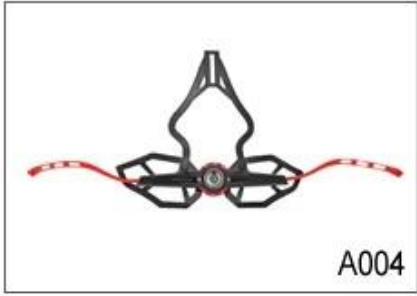

Descripción del producto:

Nombre del producto	casco adulto de la bici del camino de/ , cascos bici hombres
Número de modelo	AU-BH13
Material	PC shell + EPS de alta densidad + forro de malla
Circunferencia de la cabeza	S/m, M/L patentado rotación de bloqueo de la cabeza de ajuste del dial
Aduana de la insignia	Serigrafía, etiqueta de color, epoxi (cúpula) etiqueta, etiqueta metálica
Tamaño principal del cartón	los 73 * 58 * 35 cm
Embalaje	12pcs/ctn
Término de precio	FOB/CFR
Envío	casco de bicicleta cubre moda muestra por la producción expresa, a granel por flete aéreo o transporte del mar
Condiciones de pago	TT, unión occidental, Paypal
Tiempo de la muestra	En el plazo de 3 días después del pago
Plazo de ejecución de la producción en masa	10-40days

Adjustment System Options

A001

A002

A003

A004

A005

A006

A007

A008

A009

A010

A011

A012

Female Parts Options To Anchor Adjuster

T001

T002