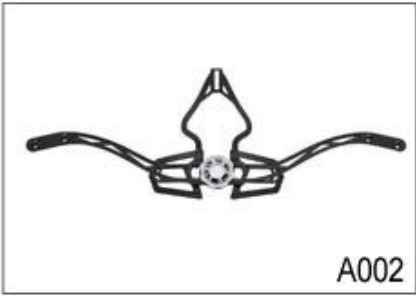

Descripción del producto:

Nombre del producto	casco adulto de la bici del camino de/ , cascos bici hombres
Número de modelo	AU-BH13
Material	PC shell + EPS de alta densidad + forro de malla
Circunferencia de la cabeza	S/m, M/L patentado rotación de bloqueo de la cabeza de ajuste del dial
Aduana de la insignia	Serigrafía, etiqueta de color, epoxi (cúpula) etiqueta, etiqueta metálica
Tamaño principal del cartón	los 73 * 58 * 35 cm
Embalaje	12pcs/ctn
Término de precio	FOB/CFR
Envío	casco de bicicleta cubre moda muestra por la producción expresa, a granel por flete aéreo o transporte del mar
Condiciones de pago	TT, unión occidental, Paypal
Tiempo de la muestra	En el plazo de 3 días después del pago
Plazo de ejecución de la producción en masa	10-40days

Adjustment System Options

A001

A002

A003

A004

A005

A006

A007