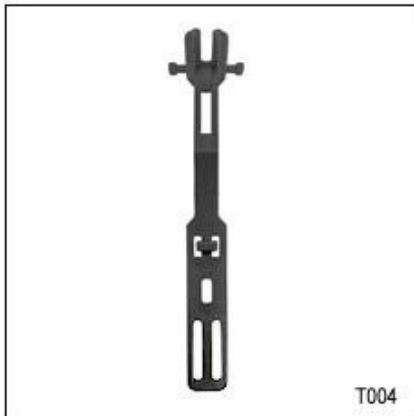

Female Parts Options To Anchor Adjuster

T001

T004

Allí diversas clases de opciones internas de la tela del acolchado.

Cojines de Eva: es célula cerrada e impermeable al agua, tiene sensación resiliente.

Cojines del acoplamiento: puede prevenir el polvo y la mosca pequeña del insecto en el casco durante montar a caballo salvaje.

Cojines de nylon: anti-bacteriano y piel-amistoso, fáciles limpiar.

Cojines del terciopelo: sensación muy suave y cómoda.

Cojines máximos frescos: muy de gama alta, puede mantener el pelo seco y fresco durante el montar a caballo.

Cojines de la calidad baja: fácil quebrado después de la fricción con el pelo, incómodo y caliente.