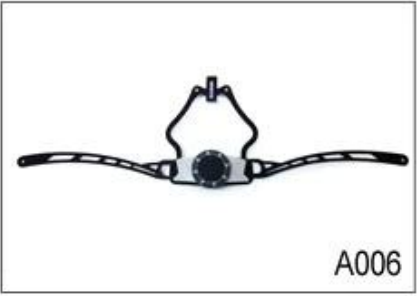

Descripción del producto:

Nombre del producto	casco adulto de la bici del camino de/ , cascos bici hombres
Número de modelo	AU-BH13
Material	PC shell + EPS de alta densidad + forro de malla
Circunferencia de la cabeza	S/m, M/L patentado rotación de bloqueo de la cabeza de ajuste del dial
Aduana de la insignia	Serigrafía, etiqueta de color, epoxi (cúpula) etiqueta, etiqueta metálica
Tamaño principal del cartón	los 73 * 58 * 35 cm
Embalaje	12pcs/ctn
Término de precio	FOB/CFR
Envío	casco de bicicleta cubre moda muestra por la producción expresa, a granel por flete aéreo o transporte del mar
Condiciones de pago	TT, unión occidental, Paypal
Tiempo de la muestra	En el plazo de 3 días después del pago
Plazo de ejecución de la producción en masa	10-40days

Adjustment System Options

A001

A002

A003

A004

A005

A006

A007