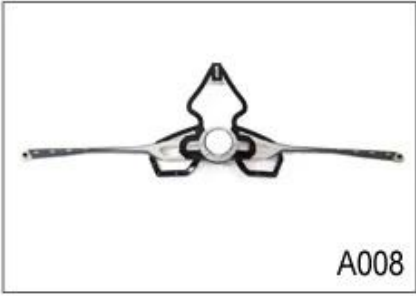

Descripción del producto:

Nombre del producto	casco adulto de la bici del camino de/ , cascos bici hombres
Número de modelo	AU-BH13
Material	PC shell + EPS de alta densidad + forro de malla
Circunferencia de la cabeza	S/m, M/L patentado rotación de bloqueo de la cabeza de ajuste del dial
Aduana de la insignia	Serigrafía, etiqueta de color, epoxi (cúpula) etiqueta, etiqueta metálica
Tamaño principal del cartón	los 73 * 58 * 35 cm
Embalaje	12pcs/ctn
Término de precio	FOB/CFR
Envío	casco de bicicleta cubre moda muestra por la producción expresa, a granel por flete aéreo o transporte del mar
Condiciones de pago	TT, unión occidental, Paypal
Tiempo de la muestra	En el plazo de 3 días después del pago
Plazo de ejecución de la producción en masa	10-40days

Adjustment System Options

A001

A002

A003

A004

A005

A006

A007

A008

A009

A010

A011

A012

Female Parts Options To Anchor Adjuster

T001

T002