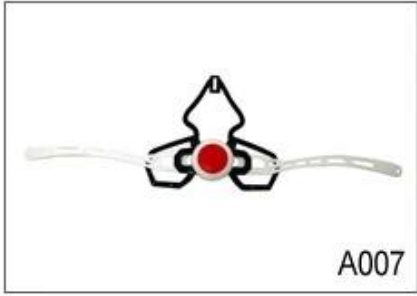

Descripción del producto:

Nombre del producto	casco adulto de la bici del camino de/ , cascos bici hombres
Número de modelo	AU-BH13
Material	PC shell + EPS de alta densidad + forro de malla
Circunferencia de la cabeza	S/m, M/L patentado rotación de bloqueo de la cabeza de ajuste del dial
Aduana de la insignia	Serigrafía, etiqueta de color, epoxi (cúpula) etiqueta, etiqueta metálica
Tamaño principal del cartón	los 73 * 58 * 35 cm
Embalaje	12pcs/ctn
Término de precio	FOB/CFR
Envío	casco de bicicleta cubre moda muestra por la producción expresa, a granel por flete aéreo o transporte del mar
Condiciones de pago	TT, unión occidental, Paypal
Tiempo de la muestra	En el plazo de 3 días después del pago
Plazo de ejecución de la producción en masa	10-40days

Adjustment System Options

A001

A002

A003

A004

A005

A006

A007

A008

A009

A010

A011

A012

Female Parts Options To Anchor Adjuster

T001

T002