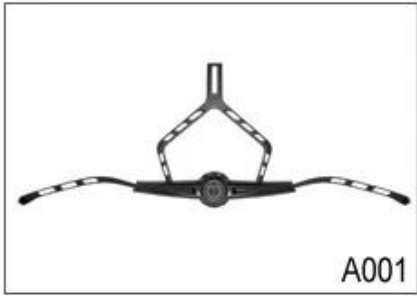

Adjustment System Options