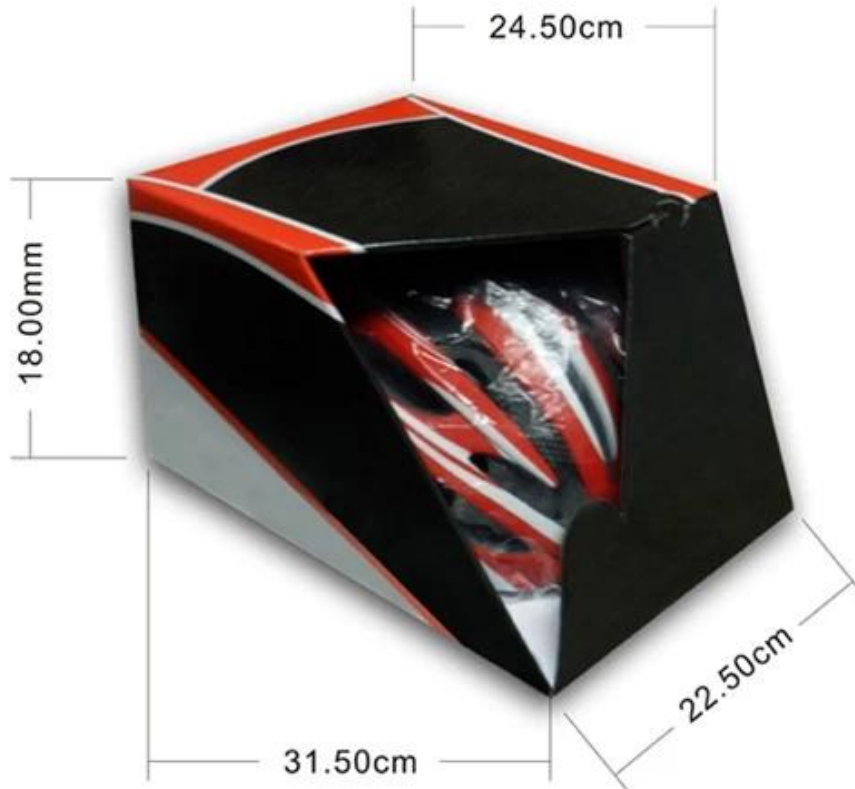

información bike cascos de packagaing

vosistemas por el cartón: 12 Piezas / Caja

Medidas del paquete: 73X58X35 cm

Peso bruto: 6,50 kg

Tipo de paquete: caja de color bolsa de wth 1PCS / PP, 12 PC por BROWN CARTÓN

Packaging

Items per Carton: 12 Pieces/Carton

Package Measurements: 73X58X35 cm

Gross Weight: 6.50 kg

Package Type: 1PCS/PP bag wth color box, 12 PCS PER BROWN CARTON

El conocimiento de la circunferencia de la cabeza escalada

CASCO:

Forma de cabeza Europea:

Un casco con forma oval está diseñado para la cabeza de un piloto con una dimensión que es considerablemente ajuste para los europeos.

Simulador de cabeza genérico:

Un casco de cabeza de ensayo general está diseñado para la cabeza de un piloto con una dimensión que es un poco más largo de adelante hacia atrás que su medida de lado a lado.

Simulador de cabeza de Asia:

Un casco con forma redonda está diseñada para la cabeza de un piloto con una dimensión que es condierably aptos para los asiáticos.

Nuestro laboratorio de ensayo:

A pesar de que hemos considerado cada elementos necesarios para mejorar la estructura de la carrocería en el diseño, pero todavía utilizar el equipo profesional para que inspeccione todos los aspectos de nuestro producto! Nuestro avanzado laboratorio de pruebas de la casa fue construida de acuerdo con EN1078, EN397, EN12492, la CPSC, etc. requisitos de prueba. Antes de nuestra producción en masa o enviarlo a la organización de pruebas de terceros, comprobamos la calidad nosotros & amp; asegurarse de que están calificados!