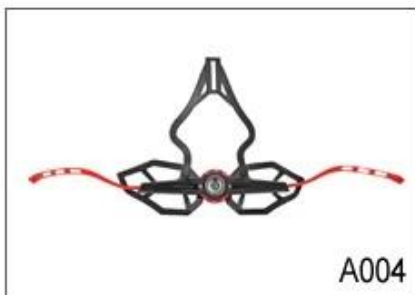

## Ajustador Fit dual para casco de bicicleta ultraligera

Como una fábrica con 23 años amp I +; D experiencia, hemos desarrollado una serie de ajustes para diferentes cascos & amp; cumplir con diferentes diseños de casco puede encontrar Up & amp!; ajustador hacia abajo, en forma de Y ajustador, ajustador de LED, lleno ajustador de cabeza, regulador transparente, regulador integrado, etc., todo en nuestra fábrica! Lo que es más, con el fin de satisfacer una solicitud de marca, podemos añadir pegatinas logo o personalizar su ajustador exclusiva según su diseño o idea! La combinación multi-color de nuestros ajustes es también una de sus highlights. We prometer cada ajuste de línea rotativo es de hecho bien & amp; le puede proporcionar una cómoda & amp; experiencia apropiada estable!

### Adjustment System Options

A001

A002

A003

A004

A005

A006

A007

A008

A009

A010

A011

A012

Este sistema de regulación múltiple hace que el casco de ajustar fácilmente la altura en tres posiciones diferentes para garantizar la máxima comodidad y ajuste.

Ergonómico, fácil de usar la rueda de marcación con una almohadilla de goma blanda

garantiza el máximo confort. El ajuste de altura ofrece ajuste perfecto. El dial micro y la posición vertical se pueden ajustar sin quitar el casco.

El sistema de ajuste Up-N-Down da el accesorio más precisa y cómoda de cualquier casco debido a su diseño único doble pivote. Esto permite que la parte posterior de la cabeza para ser acunado por la almohadilla de caucho blando, que a continuación se aprietan fácilmente a la tensión correcta de una rueda central de trinquete. Ligero y fácil de usar.