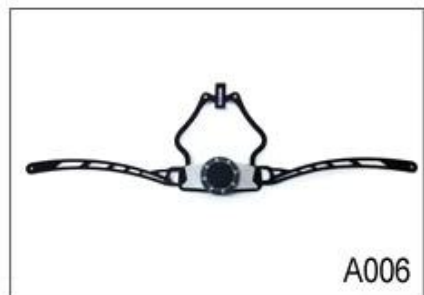

## Ajustador Fit dual para casco de bicicleta ultraligera

Como una fábrica con 23 años amp I +; D experiencia, hemos desarrollado una serie de ajustes para diferentes cascos & amp; cumplir con diferentes diseños de casco puede encontrar Up & amp!; ajustador hacia abajo, en forma de Y ajustador, ajustador de LED, lleno ajustador de cabeza, regulador transparente, regulador integrado, etc., todo en nuestra fábrica! Lo que es más, con el fin de satisfacer una solicitud de marca, podemos añadir pegatinas logo o personalizar su ajustador exclusiva según su diseño o idea! La combinación multi-color de nuestros ajustes es también una de sus highlights. We prometer cada ajuste de línea rotativo es de hecho bien & amp; le puede proporcionar una cómoda & amp; experiencia apropiada estable!

### Adjustment System Options

A001

A002

A003

A004

A005

A006

A007

A008

A009

A010

A011

A012

Este sistema de regulación múltiple hace que el casco de ajustar fácilmente la altura en tres posiciones diferentes para garantizar la máxima comodidad y ajuste.

Ergonómico, fácil de usar la rueda de marcación con una almohadilla de goma blanda

garantiza el máximo confort. El ajuste de altura ofrece ajuste perfecto. El dial micro y la posición vertical se pueden ajustar sin quitar el casco.

El sistema de ajuste Up-N-Down da el accesorio más precisa y cómoda de cualquier casco debido a su diseño único doble pivote. Esto permite que la parte posterior de la cabeza para ser acunado por la almohadilla de caucho blando, que a continuación se aprietan fácilmente a la tensión correcta de una rueda central de trinquete. Ligero y fácil de usar.