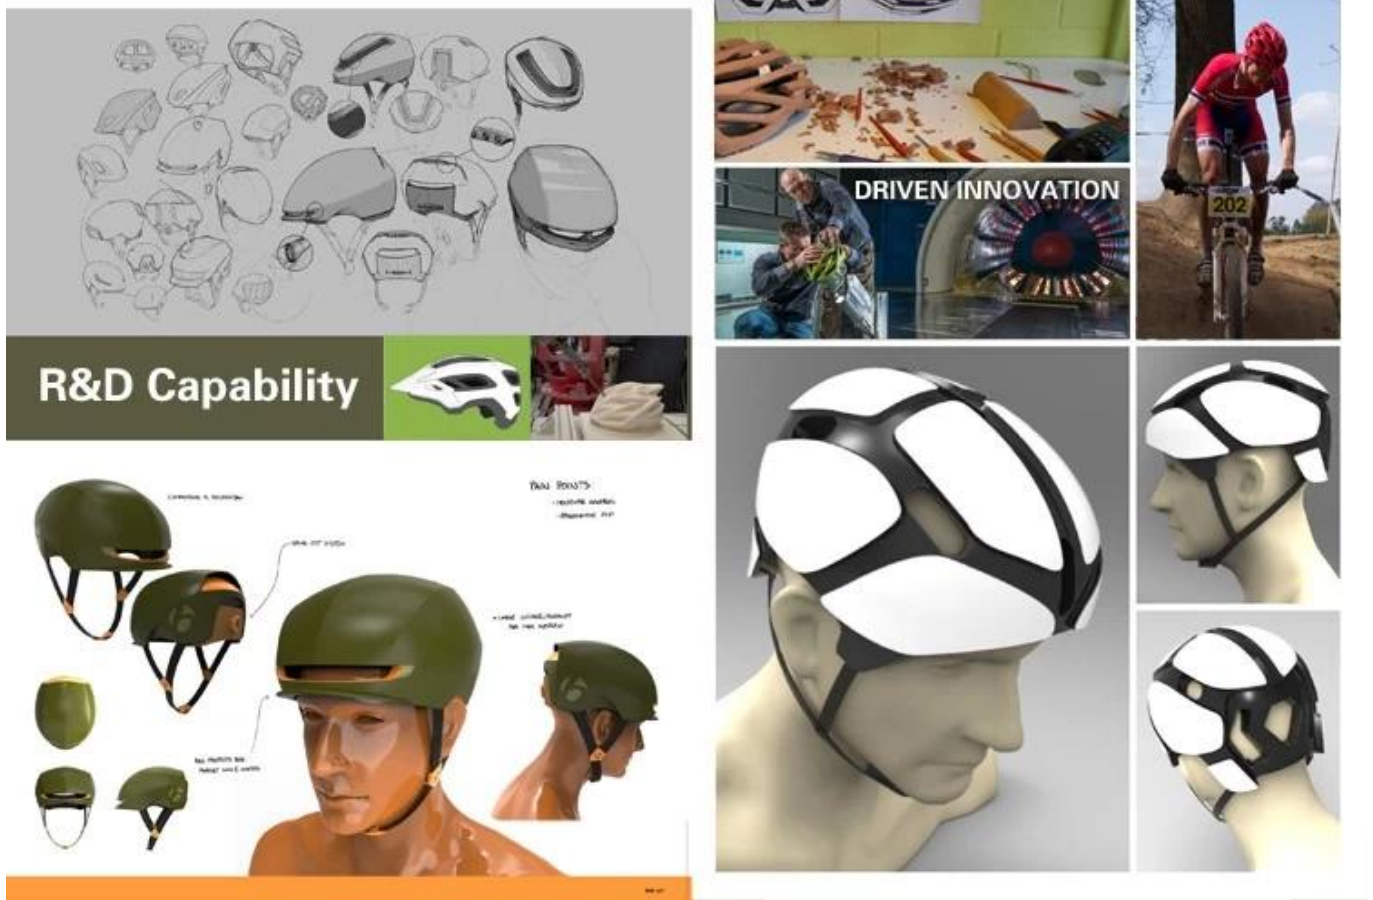

Turn your idea into a custom concrete product!

-Entrega urgente:

¡Internatioanl Express, el transporte aéreo y el transporte marítimo están bien después de un acuerdo aquí! ¡Puede seleccionar todo el posible transporte que desee y haremos todo lo posible para ayudarlo!
¡Ya hemos construido relaciones a largo plazo con varias compañías navieras y agente de envío, todos nuestros esfuerzos se centran en proporcionar la mejor experiencia de envío! ¡Elíjanos, será fácil mantener un casco seguro todo el tiempo!