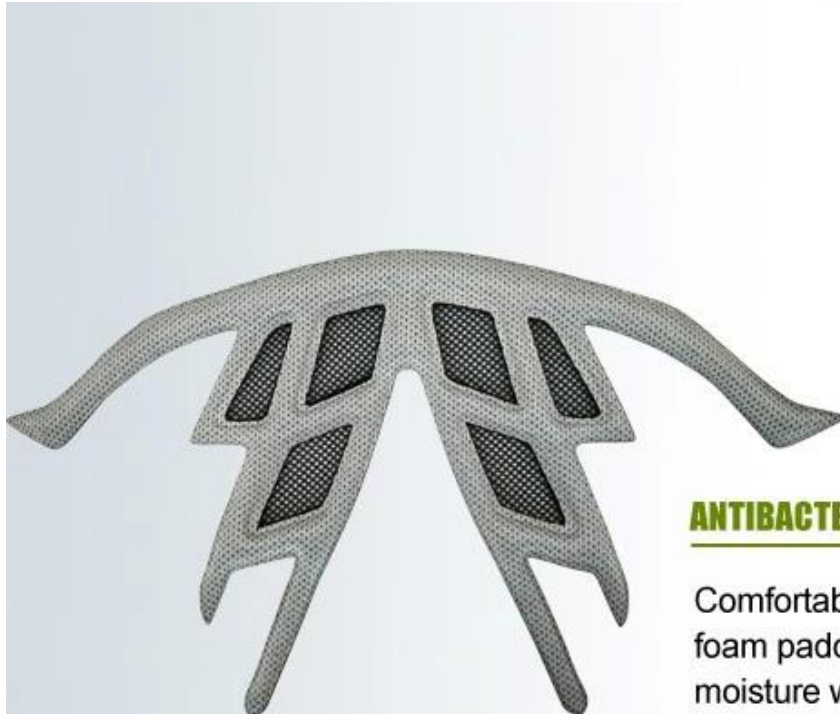

Sistema de cabeza de ajuste individual: una forma de cabeza en forma de ovalada larga está diseñada para la cabeza de un jinete con una dimensión que es considerablemente adecuada para los niños europeos.

INDIVIDUAL FIT HEAD SYSTEM

A long oval shaped head form is designed for a rider's head with a dimension which is considerably fit for European kids.

Ajuste incomparable para el sistema de ajuste progresivo de comodidad óptimo permite que el casco se ajuste a la perfección y fácil de usar en la cabeza del jinete, garantizando la ventaja crucial en términos de seguridad y comodidad del usuario con 3 funciones de

función.

UNRIVALLED ADJUSTMENT FOR OPTIMUM COMFORT

Progressive adjusting system allows the helmet to perfectly and user-friendly fit on the rider's head, guaranteeing the crucial advantage in terms of safety and wearer comfort with 3 function performance

Acolchado interior antibacteriano: acolchado de espuma cómodo, antibacterial y transpirable con malla, garantiza un mejor efecto de liberación de la humedad y sudor. El diseño extraíble y lavable conduce a la máxima comodidad e higiene.